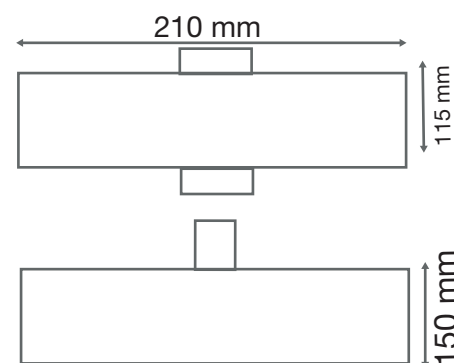

Finition : Blanc

Puissance absorbée : 12W

Puissance restituée : \approx 110W

Dimmable : Non

Température couleur : 3000°K

Lumens : 1100

EN 62 471 : Groupe 0

Taille (L x l x H) : 210 x 115 x 150 mm

ON / OFF > 100 000

Indice de protection IP : IP65

Poids Net : 0,735 Kg

Dimensions

Matériaux utilisés

- Aluminium + PC
- Joint en caoutchouc de silicium