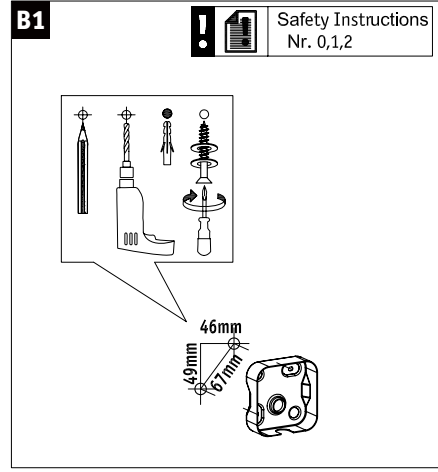

70468 | Paulmann Montage

**Miroir grossissant LED x3 Bela -
Chrome/blanc - 7,2W - 3000K - IP44 -
Non dimmable - Avec interrupteur**
Réf 70468

142.08€^{TTC*}

Voir le produit : <https://www.domomat.com/26338-miroir-grossissant-led-x3-bela-chromeblanc-72w-3000k-ip44-non-dimmable-avec-interrupteur-paulmann-70468.html>

Le produit Miroir grossissant LED x3 Bela - Chrome/blanc - 7,2W - 3000K - IP44 - Non dimmable - Avec interrupteur est en vente chez Domomat !

Art.-Nr.:70468

(+MA 173) PYW 06/15

Art.-Nr.:70468

(+MA 173) PYW 06/15