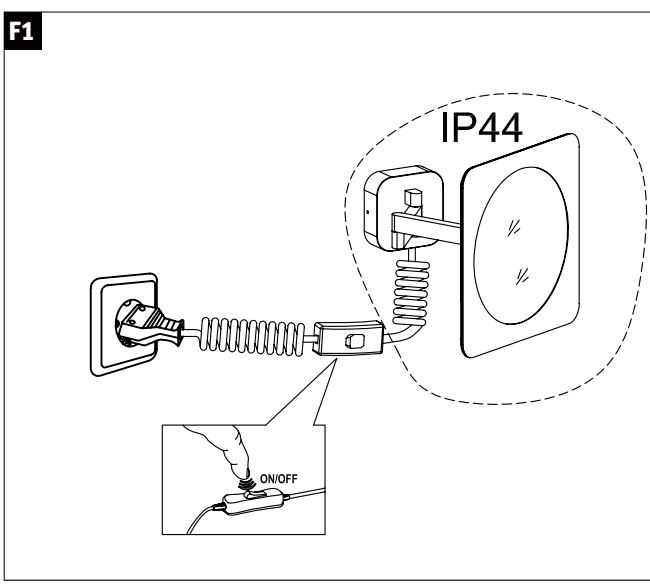

70468 | Paulmann Montage

**Miroir grossissant LED x3 Bela -
Chrome/blanc - 7,2W - 3000K - IP44 -
Non dimmable - Avec interrupteur**
Réf 70468

142.08€^{TTC*}

Voir le produit : <https://www.domomat.com/26338-miroir-grossissant-led-x3-bela-chromeblanc-72w-3000k-ip44-non-dimmable-avec-interrupteur-paulmann-70468.html>

Le produit Miroir grossissant LED x3 Bela - Chrome/blanc - 7,2W - 3000K - IP44 - Non dimmable - Avec interrupteur est en vente chez Domomat !

Art.-Nr.:70468

(+MA 173) PYW 06/15

Art.-Nr.:70468

(+MA 173) PYW 06/15