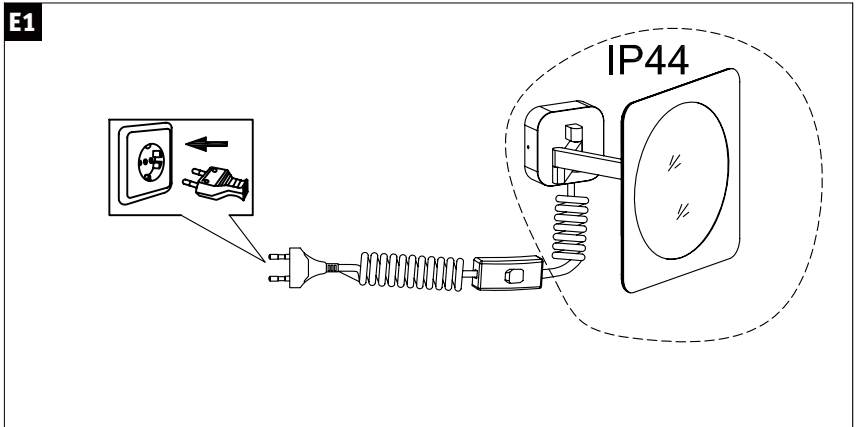

70468 | Paulmann Montage

**Miroir grossissant LED x3 Bela -
Chrome/blanc - 7,2W - 3000K - IP44 -
Non dimmable - Avec interrupteur**
Réf 70468

142.08€^{TTC*}

Voir le produit : <https://www.domomat.com/26338-miroir-grossissant-led-x3-bela-chromeblanc-72w-3000k-ip44-non-dimmable-avec-interrupteur-paulmann-70468.html>

Le produit Miroir grossissant LED x3 Bela - Chrome/blanc - 7,2W - 3000K - IP44 - Non dimmable - Avec interrupteur est en vente chez Domomat !

Art.-Nr.:70468

(+MA 173) PYW 06/15

Art.-Nr.:70468

(+MA 173) PYW 06/15