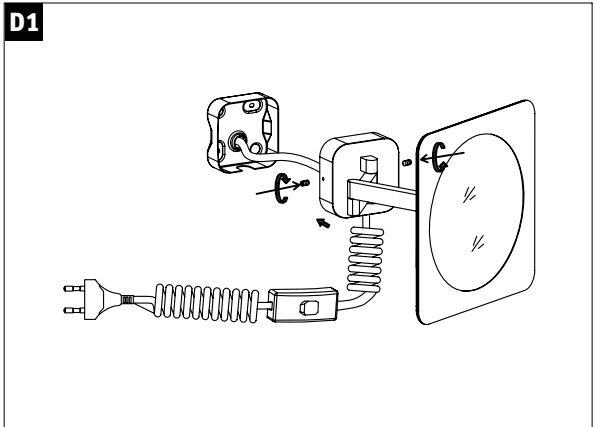

70468 | Paulmann Montage

**Miroir grossissant LED x3 Bela -
Chrome/blanc - 7,2W - 3000K - IP44 -
Non dimmable - Avec interrupteur**
Réf 70468

142.08€^{TTC*}

Voir le produit : <https://www.domomat.com/26338-miroir-grossissant-led-x3-bela-chromeblanc-72w-3000k-ip44-non-dimmable-avec-interrupteur-paulmann-70468.html>

Le produit Miroir grossissant LED x3 Bela - Chrome/blanc - 7,2W - 3000K - IP44 - Non dimmable - Avec interrupteur est en vente chez Domomat !

Art.-Nr.:70468

(+MA 173) PYW 06/15

Art.-Nr.:70468

(+MA 173) PYW 06/15