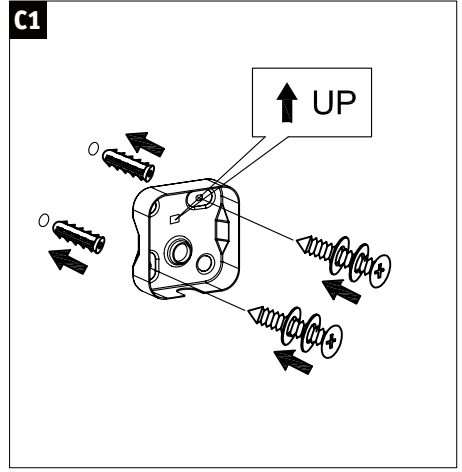

70468 | Paulmann Montage

**Miroir grossissant LED x3 Bela -
Chrome/blanc - 7,2W - 3000K - IP44 -
Non dimmable - Avec interrupteur**
Réf 70468

142.08€^{TTC*}

Voir le produit : <https://www.domomat.com/26338-miroir-grossissant-led-x3-bela-chromeblanc-72w-3000k-ip44-non-dimmable-avec-interrupteur-paulmann-70468.html>

Le produit Miroir grossissant LED x3 Bela - Chrome/blanc - 7,2W - 3000K - IP44 - Non dimmable - Avec interrupteur est en vente chez Domomat !

Art.-Nr.:70468

(+MA 173) PYW 06/15

Art.-Nr.:70468

(+MA 173) PYW 06/15