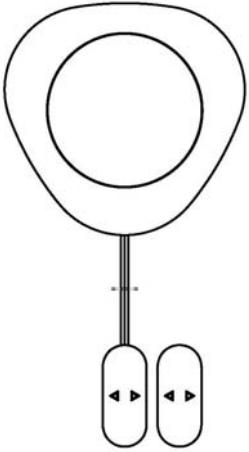

Safety Instructions

1,2,15,22,26,27,28,

Info Hotline

+49 (0) 5041 998 389

Mon. - Do. 7⁰⁰ - 20⁰⁰

Fr. 7⁰⁰ - 17⁰⁰

Paulmann Licht GmbH
31832 Springe / Germany
www.paulmann.com

Art.-Nr.:
705.00

(+MA 173)

PSB 02/14

A