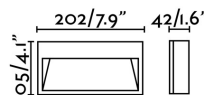

**Matériel:** Aluminium injecté et diffuseur de PC transparent

**Designer:**

**Longueur:** 202 mm

**Largeur:** 42 mm

**Hauteur:** 105 mm

**Poids Net:** 0.80 kg

**Volume:** 0.00139 m3

8421776090651