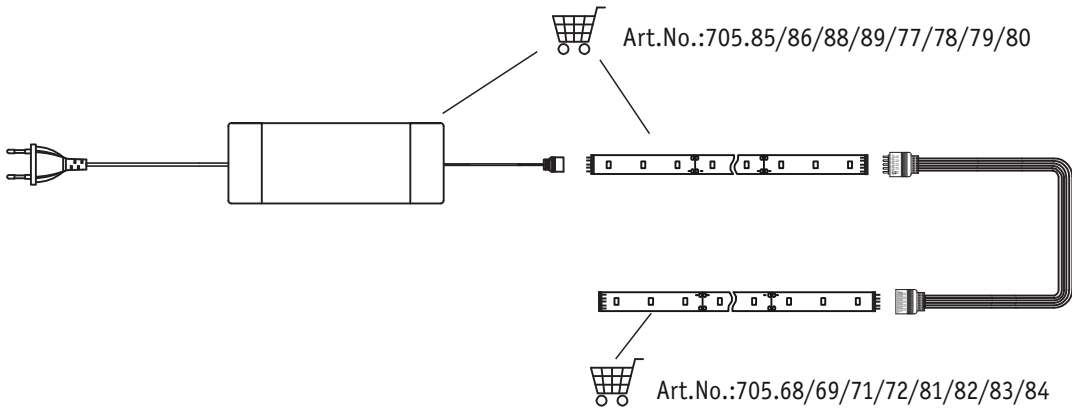

70576 | Paulmann Notice

Câble de connexion MaxLED - 10cm - Blanc

Réf 70576

6.37€^{TTC*}

Voir le produit : <https://www.domomat.com/43389-cable-de-connexion-maxled-10cm-blanc-paulmann-70576.html>

*Le produit Câble de connexion MaxLED - 10cm - Blanc
est en vente chez Domomat !*

705.74

705.75

705.76

(+MA173)
PPN 12/14

705.74/705.75/705.76

1x

A

B