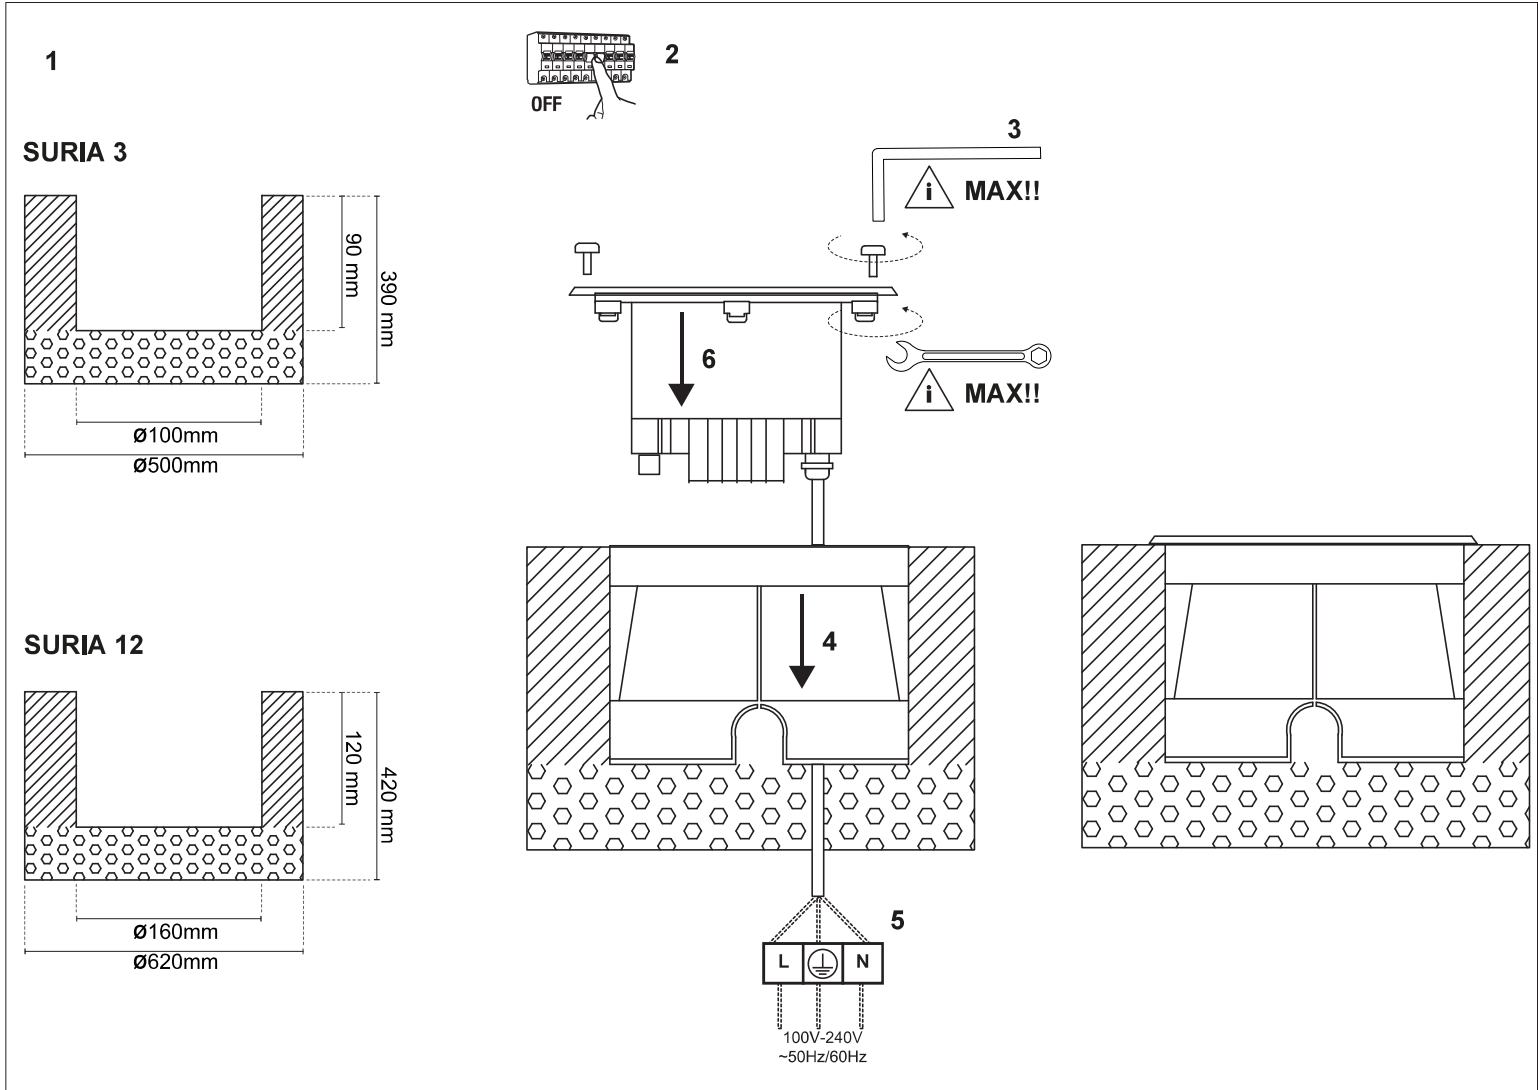

*Le produit Lampe encastrable SURIA-12 LED - Inox - 12W - 3000K - IP67 - Avec
ampoule*

est en vente chez Domomat !

X NO

X NO

✓ OK

SURIA 3 ref. 70592N -- 60°
ref. 70588 -- 24°

COB LED 3W 3000K 450Lm incl

SURIA 12 ref. 70593N -- 60°
ref. 70589 -- 24°