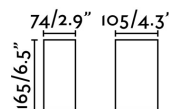

Matériel: Aluminium et diffuseur verre

Designer:

Longueur: 74 mm

Largeur: 105 mm

Hauteur: 165 mm

Poids Net: 1.00 kg

Volume: 0.00279 m³

8421776067202