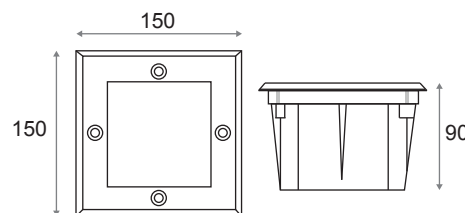

EN 62 471 : Groupe 0

Taille (L x l x H) : 150 x 150 x 90 mm

Encastrement : 135 x 135 mm

Emballage : Boite

EAN : 3760173777495