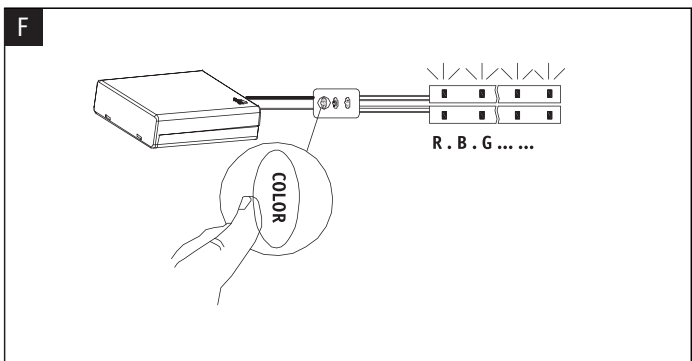

Art.-Nr.: 707.00

PYM 01/16