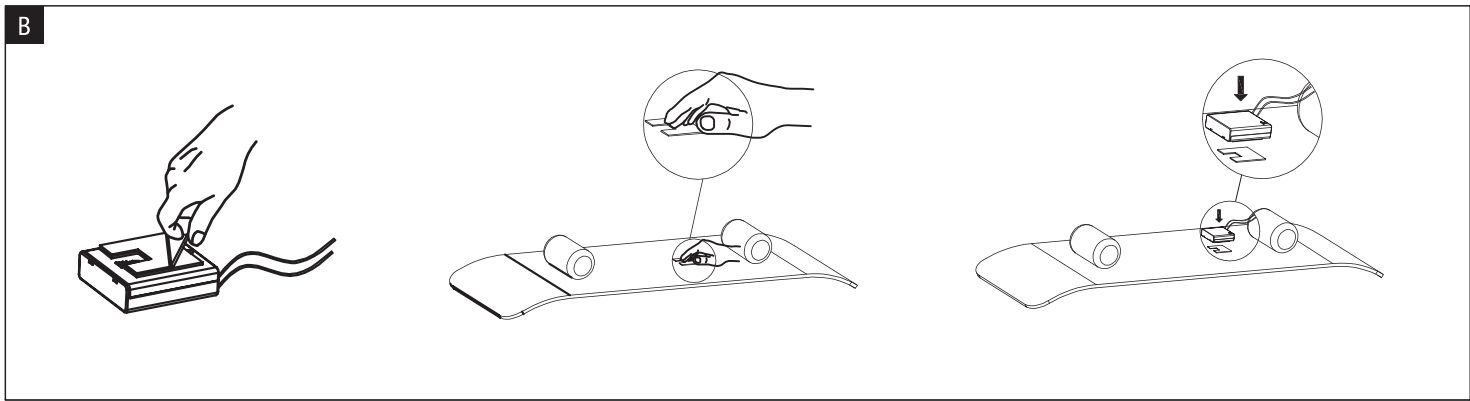

Art.-Nr.: 707.00

PYM 01/16