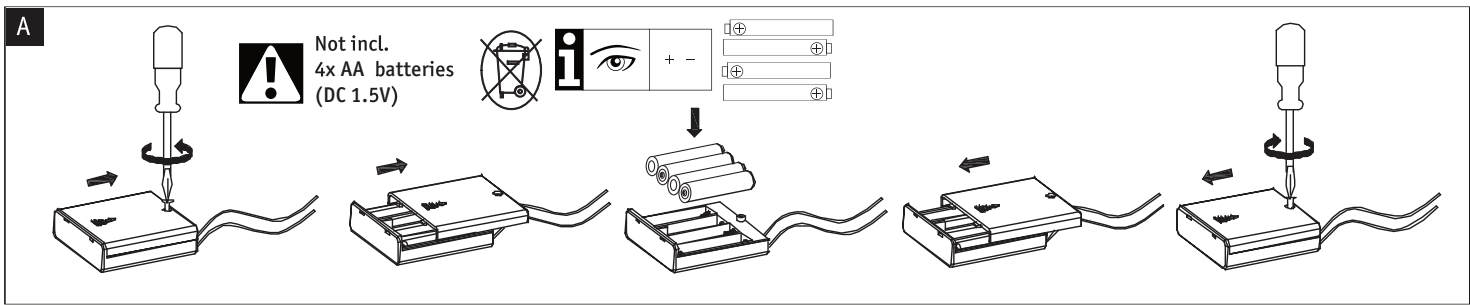

Art.-Nr.: 707.00

PYM 01/16