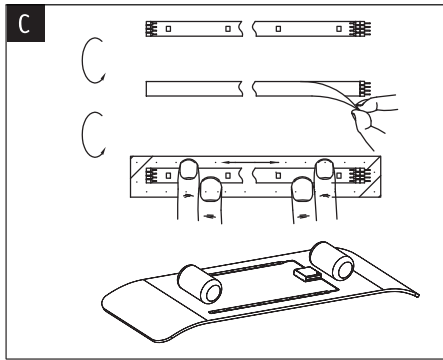

Le produit Ruban Mobil Led décoratif - Adhésif - Blanc - 1,2W - Piles - RGB - Dimmable est en vente chez Domomat !

Art.-Nr.: 707.00

PYM 01/16

D	Nicht für die Verwendung an Fahrzeugen im Straßenverkehr.
GB	Not for use on road-going vehicles.
F	Ne pas utiliser sur les véhicules routiers.
AL	Jo për përdorim në automjete të qarkullimit rrugor.
BG	Да не се употребява при превозни средства в уличното движение.
BIH	Nije namijenjeno za vozila u cestovnom saobraćaju.
BY	Не дзеля выкарыстання на аўтамабілях падчас дарожнага руху.
CZ	Není určeno k používání na vozidlech v silničním provozu.
DK	Må ikke anvendes i køretøjer som kører på offentlig vej.
E	No adecuado para el uso en vehículos en el tráfico rodado.
EST	Ei ole mõeldud kasutamiseks sõidukitel teeliikluses.
FIN	Ei sovellu käytettäväksi ajoneuvoissa tieliikenteessä.
GR	Όχι για χρήση σε οχήματα που προορίζονται για κυκλοφορία στο οδικό δίκτυο.
H	Járműveken utcai forgalomban nem használható.
HR	Nije namijenjeno za vozila u cestovnom prometu.
I	Non adatto per l'utilizzo su veicoli nel traffico.
IS	Ekki ætlað til notkunar á ökutækjum í umferð.
LT	Nepritaikyta transporto priemonėms, dalyvaujančioms kelių eisme.
LV	Nav paredzēts transportlīdzekļiem, kas piedalās satiksmē.
MK	Не е наменето за возила во друмскиот сообраќај.
N	Ikke til bruk på biler på offentlige veier.
NL	Niet voor gebruik op voertuigen in het wegverkeer.
P	Não apropriado para a utilização em veículos em circulação.
PL	Nie używać w pojazdach w ruchu drogowym.
RO	A nu se folosi pe autovehicule în trafic.
RUS	Не использовать на транспортных средствах во время уличного движения.
S	Får inte användas på fordon i trafik.
SK	Nie je určené na použitie pri vozidlách v cestnej premávke.
SLO	Ni namenjeno uporabi v vozilih v cestnem prometu.
SRB	Ne koristiti za vozila u drumskom saobraćaju.
TR	Trafikteki araçlarda kullanıma uygun değildir.
UA	Не використовувати на транспортних засобах під час вуличного руху.