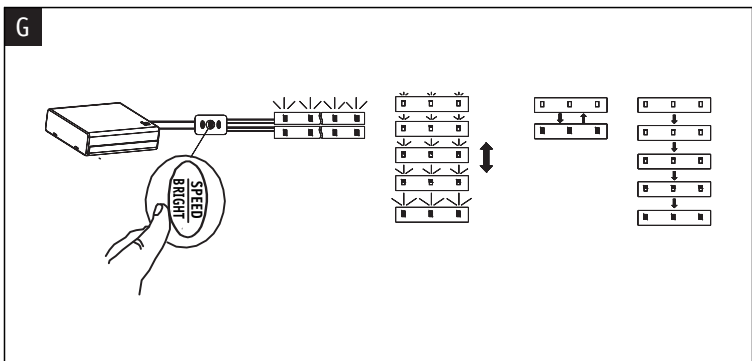

Art.-Nr.: 707.00

PYM 01/16