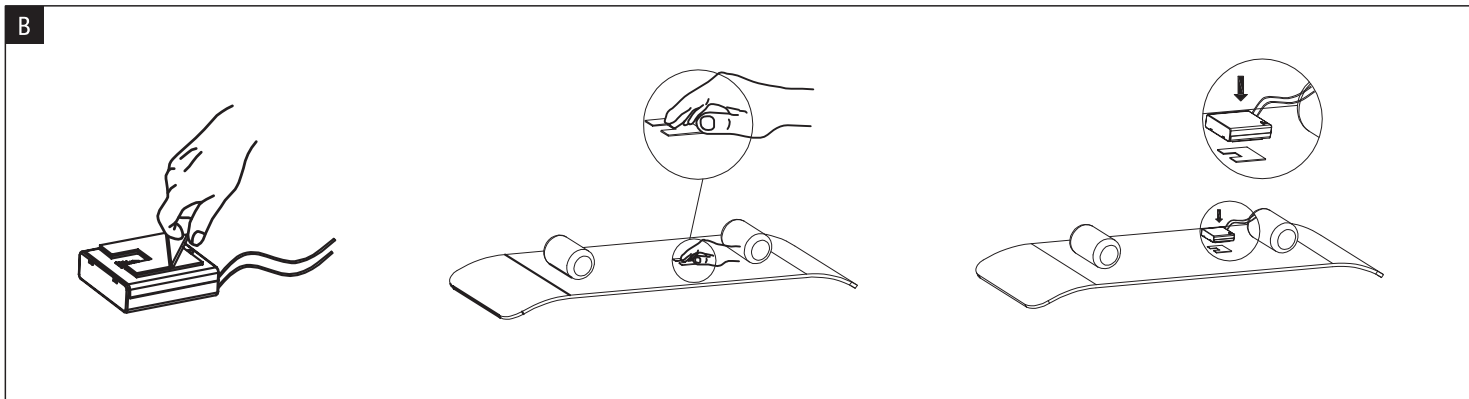

Art.-Nr.: 707.01 / 707.02

PYM 01/16