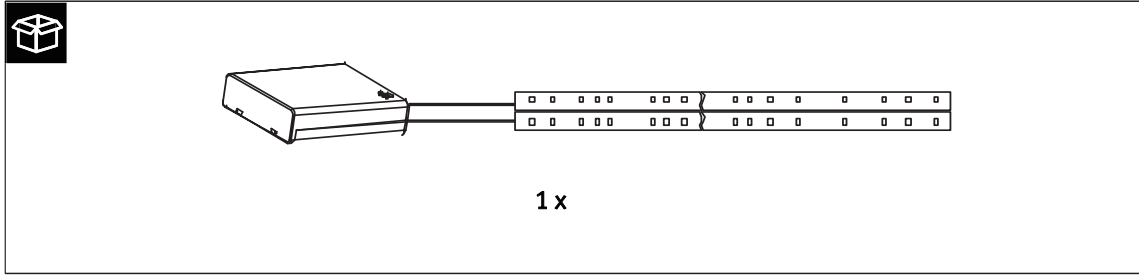

Art.-Nr.: 707.01 / 707.02

PYM 01/16