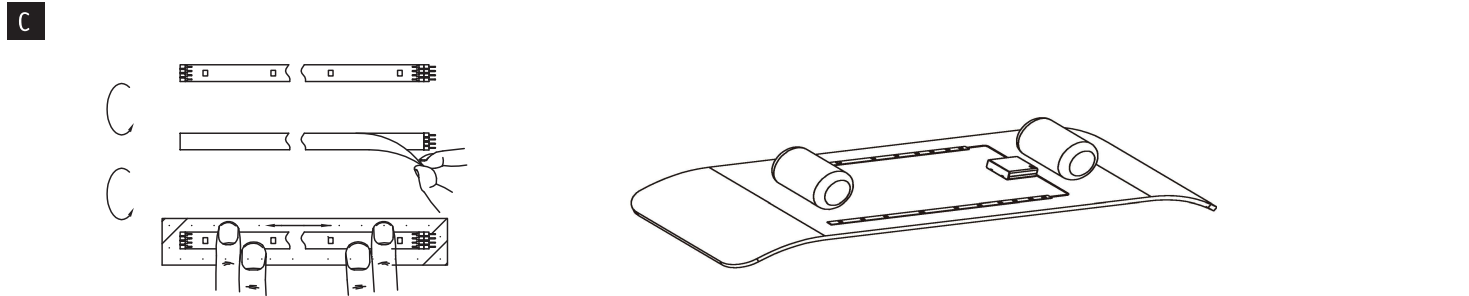

Art.-Nr.: 707.01 / 707.02

PYM 01/16