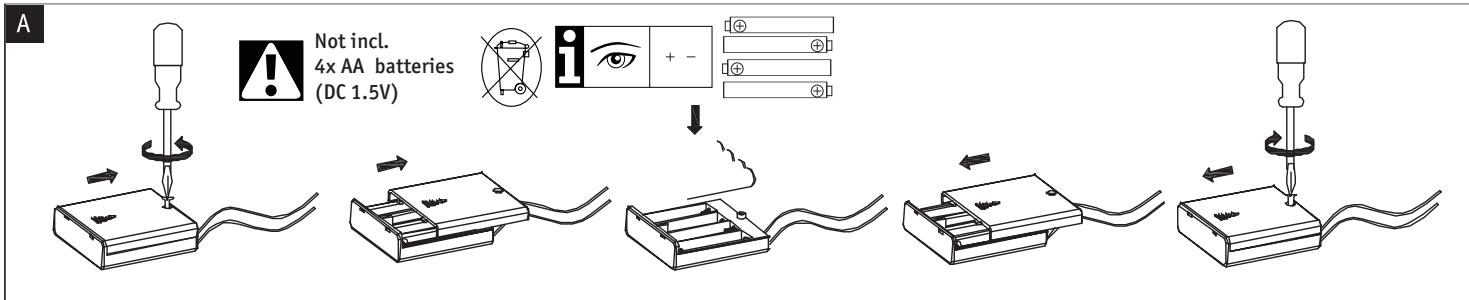

Art.-Nr.: 707.01 / 707.02

PYM 01/16