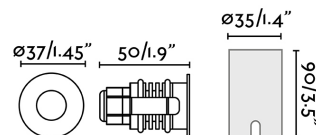

*Le produit Lampe encastrable ronde GRUND - Inox - 2W - LED COB - IP67 - Avec
ampoule
est en vente chez Domomat !*

GRUND LED Lampe encastrable inox 2W

Réf. 70726

Encastré de sol LED 2W pour éclairer les jardins et les terrasses. Cette lampe encastrable LED est idéale pour créer des balises lumineuses le long des parcours en espaces extérieurs. Ce luminaire extérieur a un IP67, c'est un indice de protection élevé contre la pluie et les corps solides. Résistance aux coups IK08. Permet le passage de charge jusqu'à 1000Kg.

Caractéristiques

Ampoule:	LED 2W COB LED 15° 700mA
Ampoule incluse:	Oui
Transformateur:	Driver
Transformateur inclus:	Non
IP:	67
Classe:	III
Matériel:	Acier inoxydable 316 et diffuseur en verre transparent
Designer:	
Hauteur:	95 mm
Diamètre:	37 Ø
Poids Net:	0.09 kg
Volume:	0.00045 m3