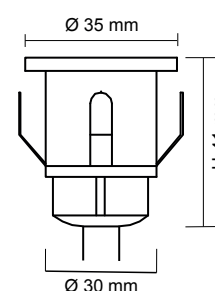

Dimensions

Les produits présentés dans les documents, offres commerciales, catalogues ou fiches techniques sont soumis à modification sans préavis.
Les caractéristiques ne deviennent contractuelles qu'après accord écrit de la direction de MIIDEX.