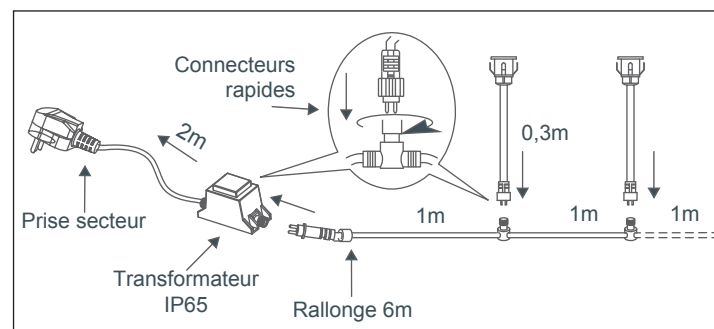

Dimensions

Les produits présentés dans les documents, offres commerciales, catalogues ou fiches techniques sont soumis à modification sans préavis.
Les caractéristiques ne deviennent contractuelles qu'après accord écrit de la direction de MIIDEX.