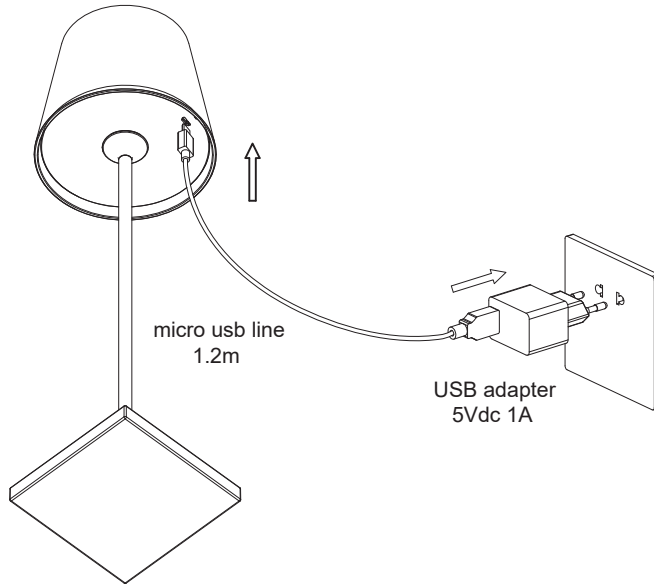

Fiche Faro Lampe TOC LED

Lampe portable TOC LED - Blanche -
2,2W - 3000K - IP54 - Avec ampoule
Réf 70775

101.11€^{TTC*}

Voir le produit : <https://www.domomat.com/54385-lampe-portable-toc-led-blanche-22w-3000k-ip54-avec-ampoule-faro-70775.html>

Le produit Lampe portable TOC LED - Blanche - 2,2W - 3000K - IP54 - Avec ampoule est en vente chez Domomat !

on / off
Touch-switch

TECHNICAL FEATURES - CARACTERÍSTICAS TÉCNICAS

| | | | | | |
|---|--|---|--|--|--|
| SMD LED Module 3000K, 2.2W, 3.7V, 4400mA 150LM INCL | | USB 5Vdc 1A charger | | Operating voltage DC 3. 7V | |
| Built-in Rechargeable Lithium Battery Non-replaceable | | Charging Battery Red indicator Full Battery Green indicator | | Battery Capacity 18650 / 2200mAH*2 | |
| IP54 | | ON/OFF | | Max 9hr | |
| III | | micro usb line 1,2m - incl | | AC/DC ADAPTER INCL CLASSII, 100V-240V~50Hz/60Hz OUTPUT 5V 1A | |