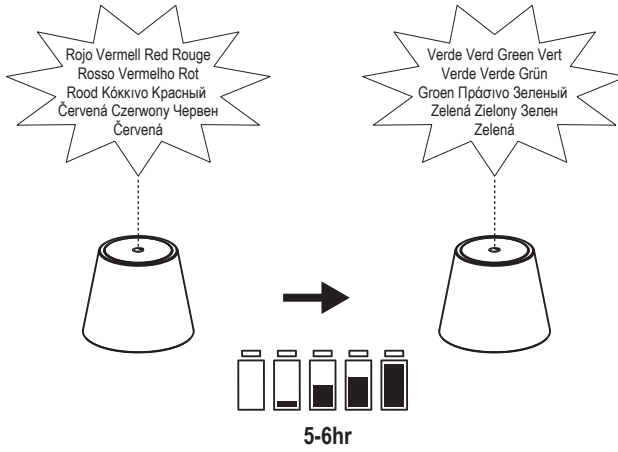

Fiche Faro Lampe TOC LED

Lampe portable TOC LED - Blanche -
2,2W - 3000K - IP54 - Avec ampoule
Réf 70775

101.11€^{TTC*}

Voir le produit : <https://www.domomat.com/54385-lampe-portable-toc-led-blanche-22w-3000k-ip54-avec-ampoule-faro-70775.html>

Le produit Lampe portable TOC LED - Blanche - 2,2W - 3000K - IP54 - Avec ampoule est en vente chez Domomat !

on / off
Touch-switch

TECHNICAL FEATURES - CARACTERÍSTICAS TÉCNICAS

| | | | | | |
|---|--|---|--|--|--|
| SMD LED Module 3000K, 2.2W, 3.7V, 4400mA 150LM INCL | | USB 5Vdc 1A charger | | Operating voltage DC 3. 7V | |
| Built-in Rechargeable Lithium Battery Non-replaceable | | Charging Battery Red indicator Full Battery Green indicator | | Battery Capacity 18650 / 2200mAH*2 | |
| IP54 | | ON/OFF | | Max 9hr | |
| III | | micro usb line 1,2m - incl | | AC/DC ADAPTER INCL CLASSII, 100V-240V~50Hz/60Hz OUTPUT 5V 1A | |