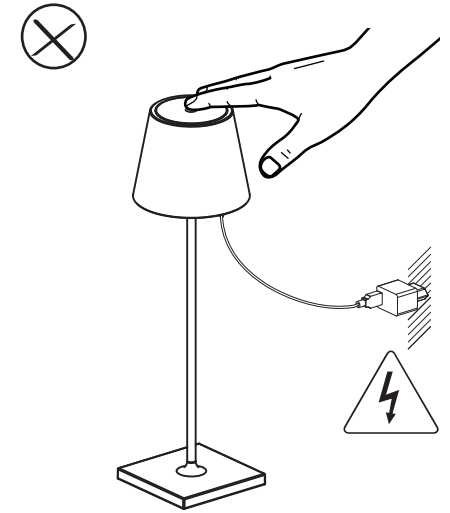

Fiche Faro Lampe TOC LED

Lampe portable TOC LED - Blanche -
2,2W - 3000K - IP54 - Avec ampoule
Réf 70775

101.11€^{TTC*}

Voir le produit : <https://www.domomat.com/54385-lampe-portable-toc-led-blanche-22w-3000k-ip54-avec-ampoule-faro-70775.html>

Le produit Lampe portable TOC LED - Blanche - 2,2W - 3000K - IP54 - Avec ampoule est en vente chez Domomat !

on / off
Touch-switch

TECHNICAL FEATURES - CARACTERÍSTICAS TÉCNICAS

| | | | | | |
|---|--|---|--|--|--|
| SMD LED Module 3000K, 2.2W, 3.7V, 4400mA 150LM INCL | | USB 5Vdc 1A charger | | Operating voltage DC 3. 7V | |
| Built-in Rechargeable Lithium Battery Non-replaceable | | Charging Battery Red indicator Full Battery Green indicator | | Battery Capacity 18650 / 2200mAH*2 | |
| IP54 | | ON/OFF | | Max 9hr | |
| III | | micro usb line 1,2m - incl | | AC/DC ADAPTER INCL CLASSII, 100V-240V~50Hz/60Hz OUTPUT 5V 1A | |