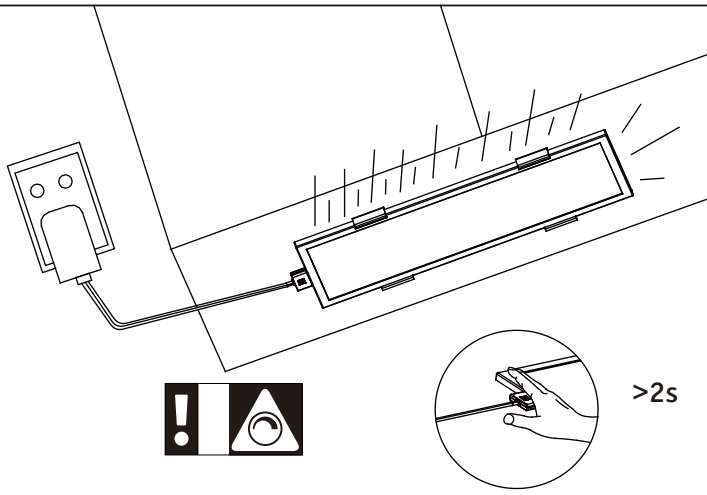

F

G1 G2

+...Max.2*

G1 G2

+...Max.2*