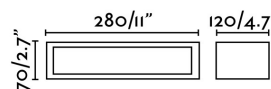

### Caractéristiques

<b>Ampoule:</b>	1 x E27 100W
<b>Ampoule incluse:</b>	Non
<b>Transformateur:</b>	
<b>Transformateur inclus:</b>	Non
<b>Tension:</b>	100-240V
<b>IP:</b>	54
<b>Classe:</b>	I
<b>Matériel:</b>	Fonte d'aluminium - diffuseur en verre translucide
<b>Designer:</b>	
<b>Ampoule recommandée:</b>	17437
<b>Description de l'ampoule recommandée:</b>	AMPOULE T45 MAT LED E27 5W
<b>Longueur:</b>	280 mm
<b>Largeur:</b>	120 mm
<b>Hauteur:</b>	70 mm
<b>Poids Net:</b>	1.39 kg
<b>Volume:</b>	0.00302 m3