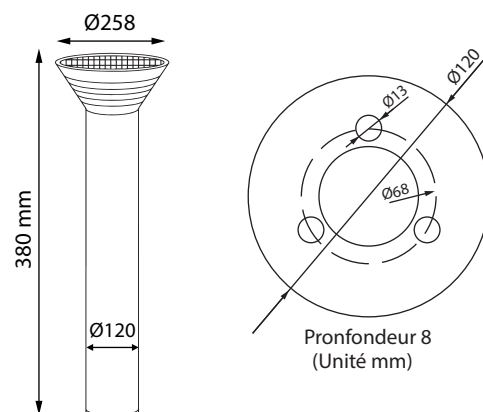

Dimensions

Les produits présentés dans les documents, offres commerciales, catalogues ou fiches techniques sont soumis à modification sans préavis.
Les caractéristiques ne deviennent contractuelles qu'après accord écrit de la direction de MIIDEX.