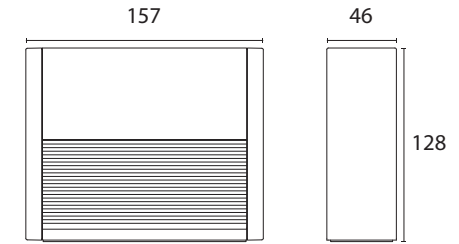

ref . 70906 / 70907

ref . 70908 / 70909

ref . 70910 / 70911

LIGHT SOURCE - FUENTE DE LUZ

ref . 70906 / 70907: LED 3W 3000K 86Lm INCL.
 ref . 70908 / 70909: LED 6W 3000K 208Lm INCL.
 ref . 70910 / 70911: LED 12W 3000K 443Lm INCL.