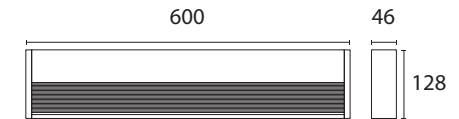

ref . 70906 / 70907

ref . 70908 / 70909

ref . 70910 / 70911

LIGHT SOURCE - FUENTE DE LUZ

ref . 70906 / 70907: LED 3W 3000K 86Lm INCL.
 ref . 70908 / 70909: LED 6W 3000K 208Lm INCL.
 ref . 70910 / 70911: LED 12W 3000K 443Lm INCL.