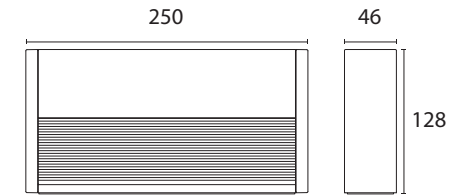

ref . 70906 / 70907

ref . 70908 / 70909

ref . 70910 / 70911

LIGHT SOURCE - FUENTE DE LUZ

ref . 70906 / 70907: LED 3W 3000K 86Lm INCL.
 ref . 70908 / 70909: LED 6W 3000K 208Lm INCL.
 ref . 70910 / 70911: LED 12W 3000K 443Lm INCL.