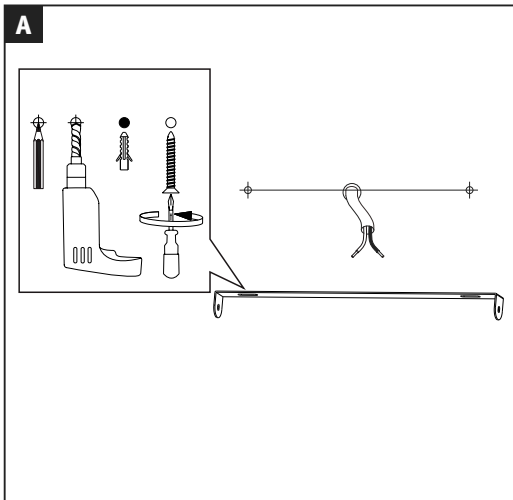

Paulmann

Safety Instructions

1, 2, 3, 4, 5, 6, 7, 8, 11, 12, 15, 16, 17, 18,
19, 20, 21, 22, 24, 26, 33, 34

Info

www.paulmann.com

Paulmann Licht GmbH
Quezinger Feld 2
31832 Springe
Germany

www.paulmann.com

Art.-Nr.:

708.99
709.83
709.84

(+MA 0326)PKE 06/19

1x

incl.

Safety Instructions

Nr. 3, 4, 5, 6