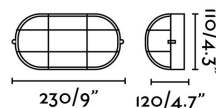

Caractéristiques

| | |
|--|---|
| Ampoule: | 1 x E27 60W |
| Ampoule incluse: | Non |
| Transformateur: | |
| Transformateur inclus: | Non |
| Tension: | 100-240V |
| IP: | 65 |
| Classe: | I |
| Matériel: | Laiton et verre opale |
| Designer: | |
| Ampoule recommandée: | 17463 |
| Description de l'ampoule recommandée: | AMPOULE STANDARD MAT LED E27 7W 2700K 800Lm |
| Longueur: | 230 mm |
| Largeur: | 120 mm |
| Hauteur: | 110 mm |
| Poids Net: | 1.40 kg |
| Volume: | 0.00412 m3 |