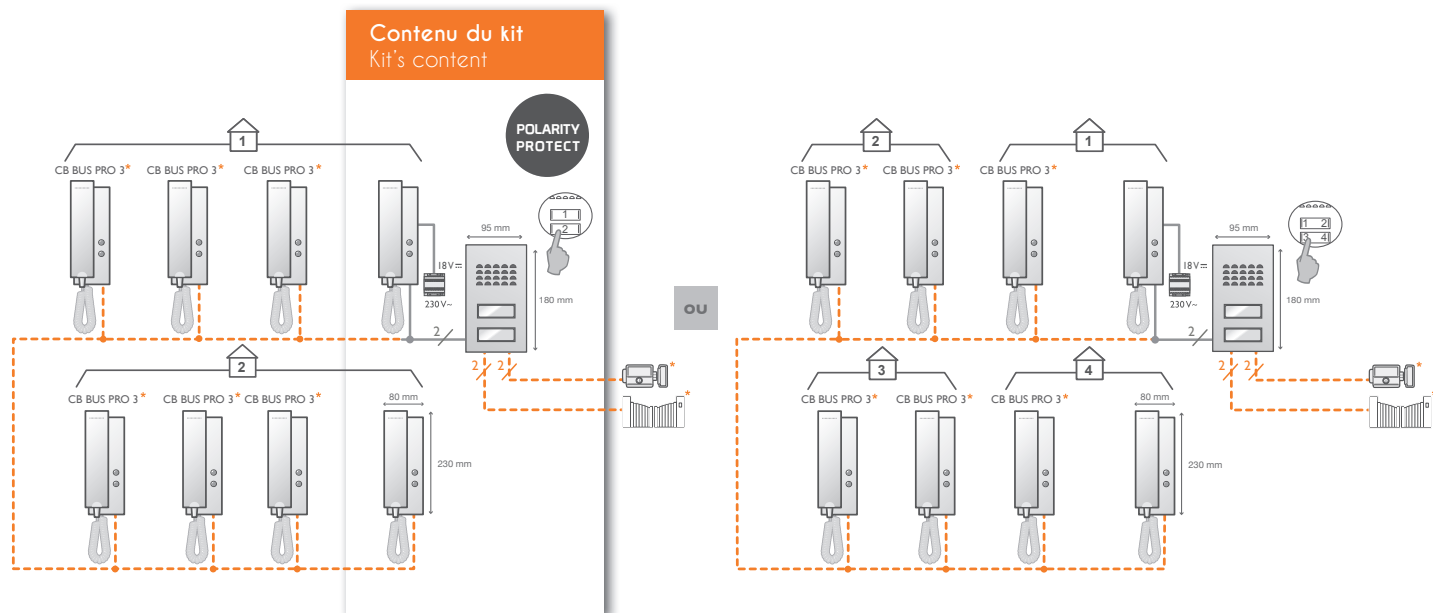

+ produit

- Installation simple et rapide sur 2 fils uniquement pour toutes les familles
- Plateforme évolutive jusqu'à 8 combinés réparties sur 2, 3 ou 4 familles
- Fonction intercommunication entre 2 combinés de la même famille
- Double commande serrure ET portail
- Bouton d'appel et porte étiquette lumineux
- Platine de rue et visière en aluminium
- Fonction polarity protect pour protéger votre interphone contre les erreurs de câblage

Contenu du kit :

- 2 combinés
- 1 platine de rue 2 à 4 familles
- 1 visière anti-pluie
- 1 support mural pour combiné
- 1 alimentation modulaire rail DIN pour combiné

EXTEL TV

Caractéristiques techniques

		<i>accessoires en option</i>
cablage	2 fils	
distance maxi.	100m entre les 2 éléments les plus éloignés du kit	
commande	serrure ET portail	
sonnerie	1 sonnerie niveau sonore : 85dB	
caractéristiques écran	fixation : murale	
caractéristiques platine de rue	bouton d'appel lumineux : Oui porte étiquette lumineuse : Oui commande gâche : 12V / 1,4A maxi fixation : en saillie	
réglages	volume sonnerie	
finition	combiné : plastique blanc platine de rue : aluminium brossé	
caractéristiques électriques	18V DC / 1,5A / 27,0W	
connexion électrique	alimentation modulaire rail DIN (fournie) à intégrer directement dans un tableau électrique	
température de fonctionnement	-10°C / +45°C	
utilisation	combiné : intérieur platine de rue : extérieur (IP44)	
caractéristiques produit seul	dimensions combiné : 230 (h.) x 80 (l.) x 40 (p.) mm dimensions platine de rue : 180 (h.) x 97 (l.) x 30 (p.) mm poids : 1,1kg	 CB BUS 3 combiné supplémentaire
caractéristiques kit	dimensions : 260 (h.) x 235 (l.) x 105 (p.) mm poids : 1.42kg	 EXTENSI extension de sonnerie universelle pour visiophone
norme et certification	CE, RoHS, REACH	