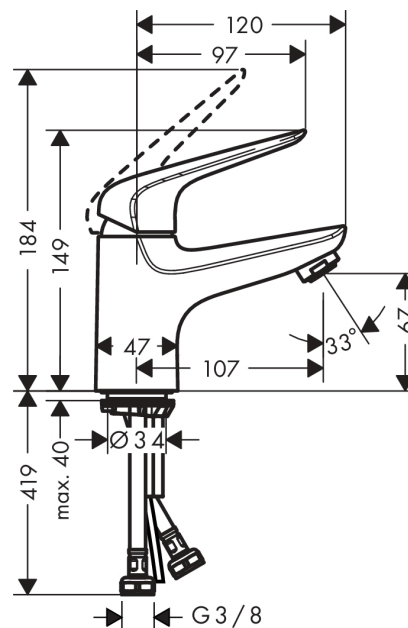

Description

Caractéristiques

- comprenant : mitigeur de lavabo, garniture de vidage
- ComfortZone 70
- bec fixe
- Longueur 107 mm
- jet normal
- débit sous 3 bars: 5 l/min
- cartouche céramique
- limiteur de température réglable
- convient au chauffe-eau instantané
- bonde Push-Open 1 ¼
- matériau de la garniture de vidage: synthétique
- CoolStart : démarrage en eau froide en position de poignée centrée
- ACS 17 ACC LY 602, valide jusqu'au 10.10.2022

Détails de l'article

GTIN

4059625009024

Technologie

Prix de design

Certificats

Photo du produit

Plan géométral

Novus

Mitigeur de lavabo 70 CoolStart , bonde Push-Open

Surfaces: chromé Numéro d'article: 71022000

Schéma d'écoulement