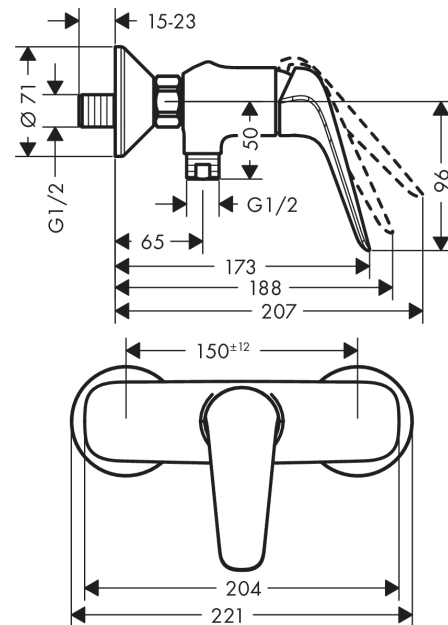

Description

Caractéristiques

- 1 sortie = 1 fonction
- type de raccordement: raccords S
- entraxe: 150 mm ± 12 mm
- débit maximal sous 3 bars de pression: 22 l/min
- cartouche céramique
- limiteur de température réglable
- clapet anti-retour
- avec silencieux
- ACS 17 ACC LY 738, valide jusqu'au 26.12.2022
- NF_375-M1-21-1

Détails de l'article

EAN

4059625008911

Certificats

Photo du produit

Plan géométral

Schéma d'écoulement