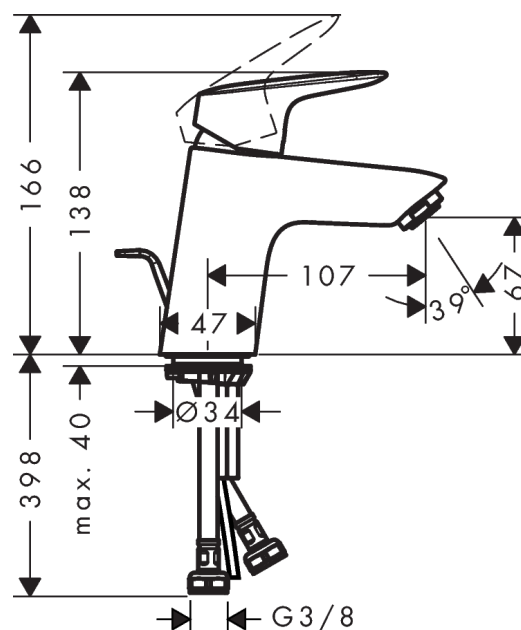

Description

Caractéristiques

- comprenant : mitigeur de lavabo, garniture de vidage
- ComfortZone 70
- bec fixe
- Longueur 107 mm
- jet normal
- débit sous 3 bars: 5 l/min
- cartouche céramique
- limiteur de température réglable
- convient au chauffe-eau instantané
- garniture de vidage 1 ¼"
- matériau de la garniture de vidage: synthétique
- E00, CH3, A3, U3
- CoolStart : démarrage en eau froide en position de poignée centrée
- ACS 17 ACC LY 655, valide jusqu'au 20.06.2022
- NF_375-M1-19-3

Plan géométral

Logis

Mitigeur lavabo 70 CH3 CoolStart, avec tirette et vidage synthétique

Surfaces: chromé Numéro d'article: 71072000

Schéma d'écoulement