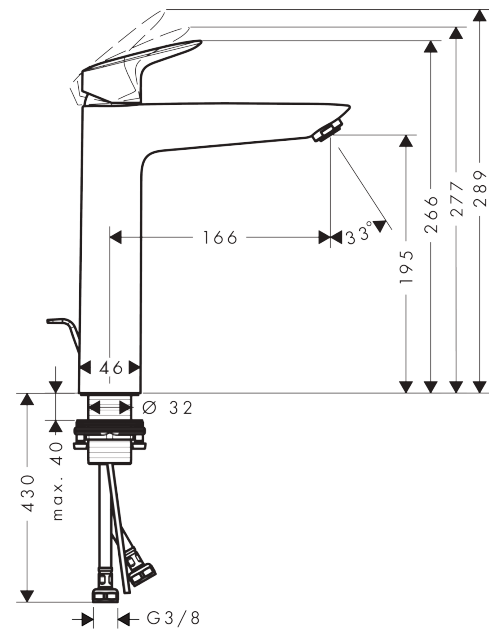

Description

Caractéristiques

- comprenant : mitigeur de lavabo, garniture de vidage
- ComfortZone 190
- Longueur 166 mm
- type de jet: jet normal
- débit maximal sous 3 bars de pression: 9,5 l/min
- cartouche céramique à 2 vitesses
- limiteur de température réglable
- convient au chauffe-eau instantané
- matériau de la garniture de vidage: synthétique
- E0, C3, A2, U3
- garniture de vidage 1 ¼"
- ACS 17 ACC LY 655, valide jusqu'au 20.06.2022
- NF_375-M1-21-1

Détails de l'article

EAN

4011097738604

Technologie

Certificats

Photo du produit

Plan géométral

Logis

Mitigeur de lavabo 190 Eco C3 avec tirette et vidage synthétique

Surfaces: **chromé** Numéro d'article: **71095000**

Schéma d'écoulement

Logis

Mitigeur de lavabo 190 Eco C3 avec tirette et vidage synthétique

Année de construction: >05/17

Pos.	Description	Numéro d'article	GP	UE
1	poignée	92236000	-	1
2	cache vis	96338000	-	1
3	rosace	97406000	-	1
4	écrou à six pans	97209000	-	1
5	joint torique 32x2	98193000	-	1
6	joint torique 35x2	92604000	-	1
7	cartouche cpl.	92530000	-	1
8	vis	95140000	-	1
9	joint	95008000	-	1
10	adapteur pour cartouche	98324000	-	1
11	joint torique 30x2	98186000	-	1
12	manchon	98749000	-	1
13	mousseur M24x1 (15 l/min)	92510000	-	1
14	fixation cpl. (Ø 32)	13961000	-	1
15	anneau plastique	97548000	-	1
16	flexible de raccordement 600 mm M8x0,75 G3/8	96556000	-	1
17	joint torique 6,6x1,6	93019000	-	1
18	tirette	96657000	-	1
a	vidage lavabo	92168000	-	1
b	rallonge 35mm pour fixation	13898000	-	1