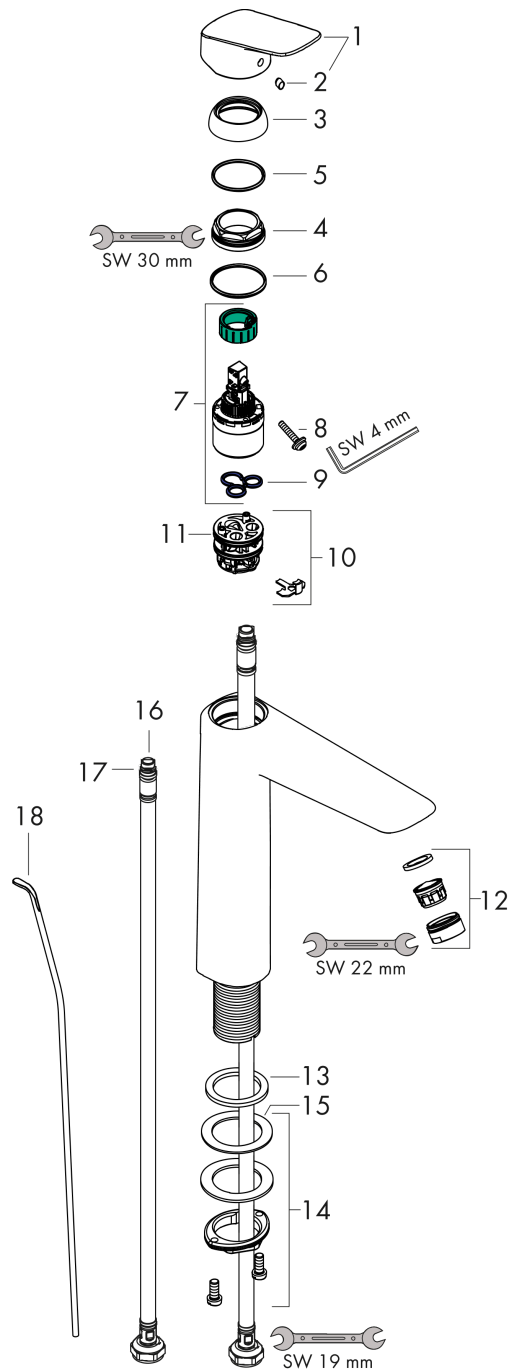

Description

Caractéristiques

- comprenant : mitigeur de lavabo, garniture de vidage
- ComfortZone 190
- Longueur 166 mm
- type de jet: jet normal
- débit maximal sous 3 bars de pression: 9,5 l/min
- cartouche céramique à 2 vitesses
- limiteur de température réglable
- convient au chauffe-eau instantané
- matériau de la garniture de vidage: synthétique
- E0, C3, A2, U3
- garniture de vidage 1 ¼"
- ACS 17 ACC LY 655, valide jusqu'au 20.06.2022
- NF_375-M1-21-1

Mitigeur de lavabo 190 Eco C3 avec tirette et vidage synthétique

Surfaces: **chromé** Numéro d'article: **71095000**

Schéma d'écoulement

Logis

Mitigeur de lavabo 190 Eco C3 avec tirette et vidage synthétique

Surfaces: chromé Numéro d'article: 71095000

Vue éclatée

Année de construction: >05/17

Logis

Mitigeur de lavabo 190 Eco C3 avec tirette et vidage synthétique

Surfaces: chromé Numéro d'article: 71095000

Liste des pièces détachées

Année de construction: >05/17

Pos.	Description	Numéro d'article	GP	UE
1	poignée	92236000	-	1
2	cache vis	96338000	-	1
3	rosace	97406000	-	1
4	écrou à six pans	97209000	-	1
5	joint torique 32x2	98193000	-	1
6	joint torique 35x2	92604000	-	1
7	cartouche cpl.	92530000	-	1
8	vis	95140000	-	1
9	joint	95008000	-	1
10	adapteur pour cartouche	98324000	-	1
11	joint torique 30x2	98186000	-	1
12	manchon	98749000	-	1
13	mousseur M24x1 (15 l/min)	92510000	-	1
14	fixation cpl. (Ø 32)	13961000	-	1
15	anneau plastique	97548000	-	1
16	flexible de raccordement 600 mm M8x0,75 G3/8	96556000	-	1
17	joint torique 6,6x1,6	93019000	-	1
18	tirette	96657000	-	1
a	vidage lavabo	92168000	-	1
b	rallonge 35mm pour fixation	13898000	-	1