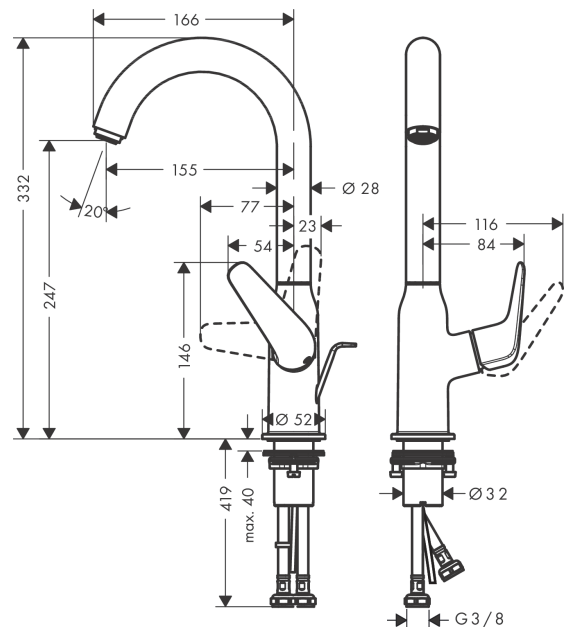

#### Caractéristiques

- comprenant : mitigeur de lavabo, garniture de vidage
- ComfortZone 240
- Longueur 155 mm
- bec orientable à 120°
- type de jet: jet normal
- débit maximal sous 3 bars de pression: 5 l/min
- cartouche céramique
- limiteur de température réglable
- avec alimentation d'eau isolée
- convient au chauffe-eau instantané
- matériau de la garniture de vidage: métallique
- garniture de vidage 1 ¼"
- ne convient pas aux vasques surélevées
- ACS 17 ACC LY 602, valide jusqu'au 10.10.2022

### Plan géométral

**Novus**

**Mitigeur de lavabo 240 avec bec pivotant à 120°, avec tirette et vidage**

Surfaces: **chromé** Numéro d'article: **71126000**

**Schéma d'écoulement**