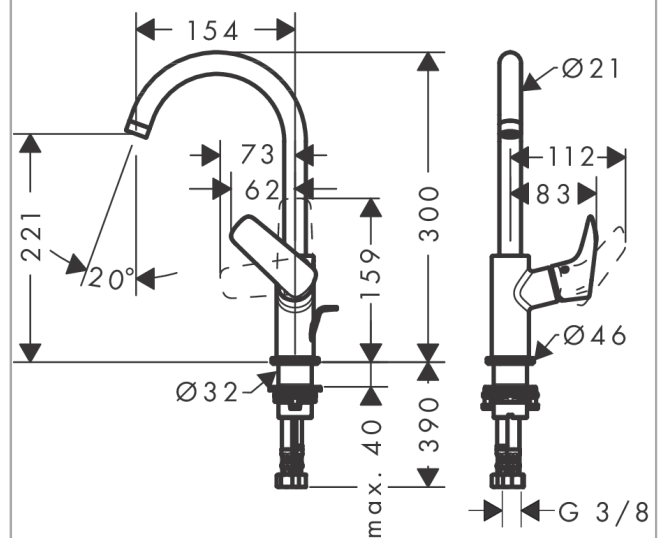

Surfaces: **chromé** Numéro d'article: **71130000**

Description

Caractéristiques

- comprenant : mitigeur de lavabo, garniture de vidage
- ComfortZone 210
- Longueur 154 mm
- bec orientable à 120°
- type de jet: jet normal
- débit maximal sous 3 bars de pression: 5 l/min
- cartouche céramique
- limiteur de température réglable
- convient au chauffe-eau instantané
- matériau de la garniture de vidage: synthétique
- ne convient pas aux vasques surélevées
- garniture de vidage 1 ¼"
- ACS 17 ACC LY 653, valide jusqu'au 20.07.2022

Détails de l'article

EAN

4011097738482

Technologie

Certificats

Photo du produit

Plan géométral

Logis

Mitigeur de lavabo 210 bec haut avec tirette et vidage synthétique

Surfaces: **chromé** Numéro d'article: **71130000**

Schéma d'écoulement

Logis

Mitigeur de lavabo 210 bec haut avec tirette et vidage synthétique

Année de construction: >04/14

Pos.	Description	Numéro d'article	GP	UE
1	bec cpl.	95494000	-	1
2	mousseur M18x1 (5 l/min)	95387000	-	1
3	joint torique 11x2	98127000	-	1
4	poignée	92245000	-	1
5	cache vis	96338000	-	1
6	rosace	95493000	-	1
7	écrou à six pans	95178000	-	1
8	joint torique 24x2	98388000	-	1
9	cartouche cpl.	97685000	-	1
10	vis	95140000	-	1
11	joint	98865000	-	1
12	cache vis	95181000	-	1
13	manchon	98749000	-	1
14	fixation cpl. (Ø 32)	13961000	-	1
15	anneau plastique	97548000	-	1
16	flexible de raccordement 450 mm M8x0,75 G3/8	97206000	-	1
17	joint torique 7x1,5	98422000	-	1
18	tirette	96657000	-	1
19	set de joint plat	95581000	-	1
20	anneau plastique	92849000	-	1
a	vidage lavabo	92168000	-	1
b	rallonge 35mm pour fixation	13898000	-	1