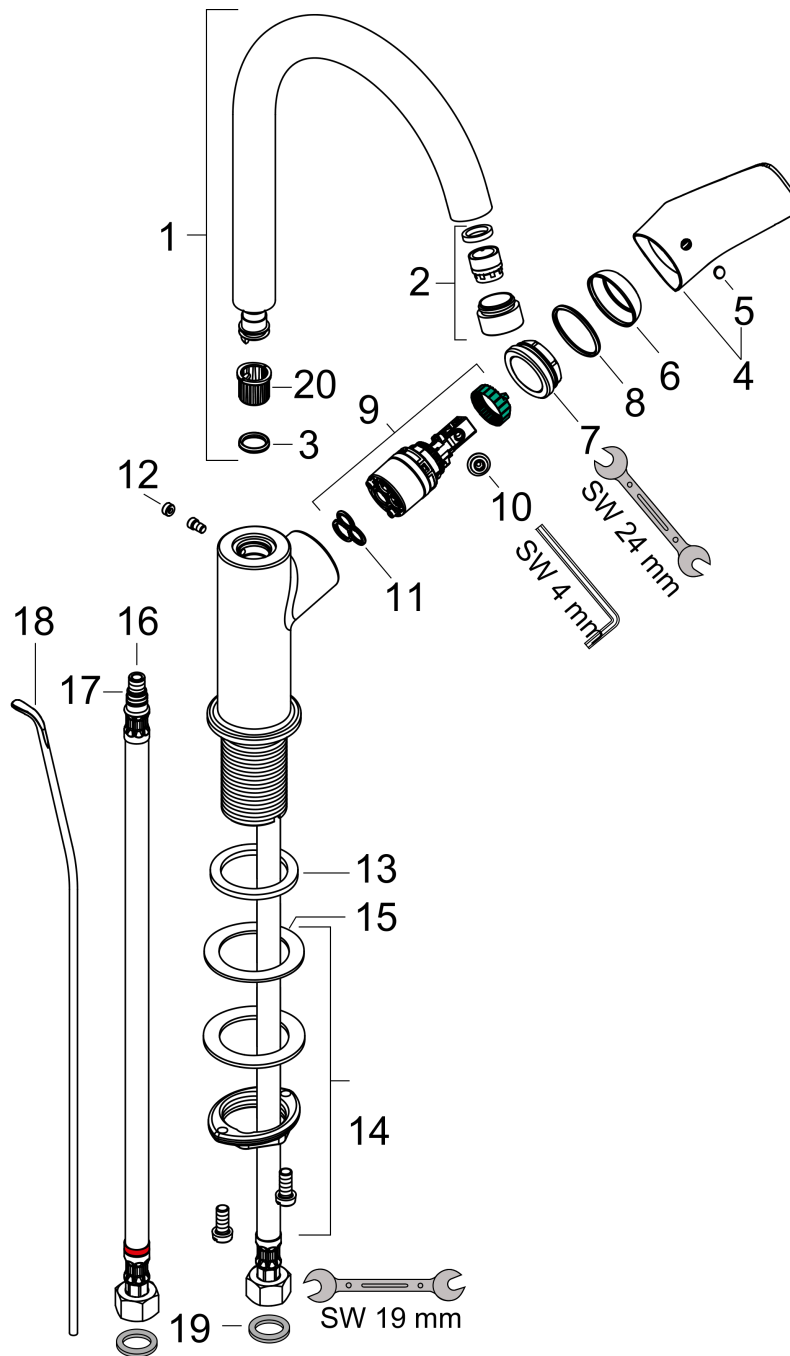

Surfaces: **chromé** Numéro d'article: **71130000**

Description

Caractéristiques

- comprenant : mitigeur de lavabo, garniture de vidage
- ComfortZone 210
- Longueur 154 mm
- bec orientable à 120°
- type de jet: jet normal
- débit maximal sous 3 bars de pression: 5 l/min
- cartouche céramique
- limiteur de température réglable
- convient au chauffe-eau instantané
- matériau de la garniture de vidage: synthétique
- ne convient pas aux vasques surélevées
- garniture de vidage 1 ¼"
- ACS 17 ACC LY 653, valide jusqu'au 20.07.2022

Mitigeur de lavabo 210 bec haut avec tirette et vidage synthétique

Surfaces: **chromé** Numéro d'article: **71130000**

Schéma d'écoulement

Logis

Mitigeur de lavabo 210 bec haut avec tirette et vidage synthétique

Surfaces: chromé Numéro d'article: 71130000

Vue éclatée

Année de construction: >04/14

Logis

Mitigeur de lavabo 210 bec haut avec tirette et vidage synthétique

Surfaces: chromé Numéro d'article: 71130000

Liste des pièces détachées

Année de construction: >04/14

Pos.	Description	Numéro d'article	GP	UE
1	bec cpl.	95494000	-	1
2	mousseur M18x1 (5 l/min)	95387000	-	1
3	joint torique 11x2	98127000	-	1
4	poignée	92245000	-	1
5	cache vis	96338000	-	1
6	rosace	95493000	-	1
7	écrou à six pans	95178000	-	1
8	joint torique 24x2	98388000	-	1
9	cartouche cpl.	97685000	-	1
10	vis	95140000	-	1
11	joint	98865000	-	1
12	cache vis	95181000	-	1
13	manchon	98749000	-	1
14	fixation cpl. (Ø 32)	13961000	-	1
15	anneau plastique	97548000	-	1
16	flexible de raccordement 450 mm M8x0,75 G3/8	97206000	-	1
17	joint torique 7x1,5	98422000	-	1
18	tirette	96657000	-	1
19	set de joint plat	95581000	-	1
20	anneau plastique	92849000	-	1
a	vidage lavabo	92168000	-	1
b	rallonge 35mm pour fixation	13898000	-	1