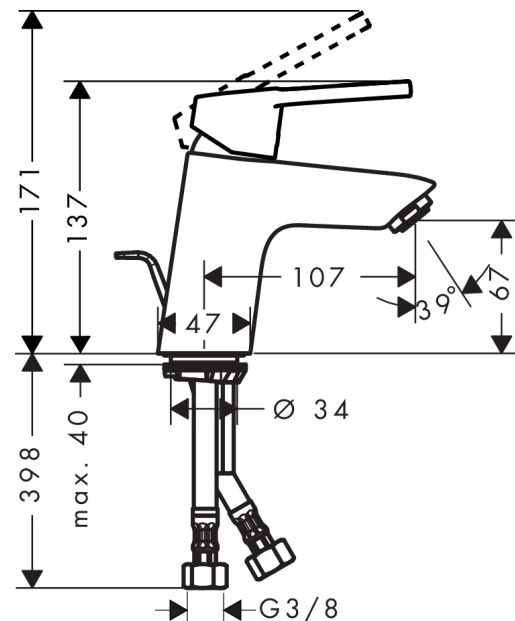

Surfaces: chromé Numéro d'article: 71153000

Description

Caractéristiques

- comprenant : mitigeur de lavabo, garniture de vidage
- ComfortZone 70
- Longueur 107 mm
- type de jet: jet normal
- débit maximal sous 3 bars de pression: 5 l/min
- cartouche céramique
- limiteur de température réglable
- convient au chauffe-eau instantané
- matériau de la garniture de vidage: synthétique
- E00, CH3, A3, U3
- CoolStart : démarrage en eau froide en position de poignée centrée
- garniture de vidage 1 ¼"
- ACS 17 ACC LY 655, valide jusqu'au 20.06.2022
- NF_375-M1-20-3

Détails de l'article

EAN

4059625009994

Technologie

Certificats

Photo du produit

Plan géométral

Logis Loop

Année de construction: >06/17

Pos.	Description	Numéro d'article	GP	UE
1	poignée	93135000	-	1
2	cache vis	96338000	-	1
3	rosace	97406000	-	1
4	écrou à six pans	97209000	-	1
5	joint torique 32x2	98193000	-	1
6	cartouche cpl.	92730000	-	1
7	vis	95140000	-	1
8	joint	95008000	-	1
9	adapteur pour cartouche	98324000	-	1
10	joint torique 30x2	98186000	-	1
11	joint torique 35x2	92604000	-	1
12	mousseur M24x1 (5 l/min)	92372000	-	1
13	vis M8 x 68	97736000	-	1
14	joint Ø 42	98722000	-	1
15	fixation cpl.	96016000	-	1
16	flexible de raccordement 450 mm M8x0,75 G3/8	97206000	-	1
17	joint torique 6,6x1,6	93019000	-	1
18	tirette	96657000	-	1
a	vidage lavabo	92168000	-	1