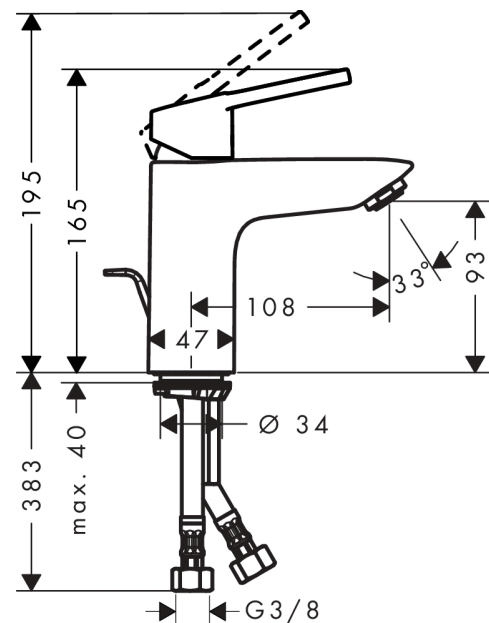

Surfaces: chromé Numéro d'article: 71154000

Description

Caractéristiques

- comprenant : mitigeur de lavabo, garniture de vidage
- ComfortZone 100
- Longueur 108 mm
- type de jet: jet normal
- débit maximal sous 3 bars de pression: 5 l/min
- cartouche céramique
- limiteur de température réglable
- convient au chauffe-eau instantané
- matériau de la garniture de vidage: synthétique
- E00, CH3, A3, U3
- CoolStart : démarrage en eau froide en position de poignée centrée
- garniture de vidage 1 ¼"
- ACS 17 ACC LY 655, valide jusqu'au 20.06.2022
- NF_375-M1-20-3

Détails de l'article

EAN

4059625010211

Technologie

Certificats

Photo du produit

Plan géométral

Logis Loop

Mitigeur de lavabo 100 Eco CH3 CoolStart, avec tirette et vidage synthétique

Surfaces: **chromé** Numéro d'article: **71154000**

Schéma d'écoulement

Logis Loop

Mitigeur de lavabo 100 Eco CH3 CoolStart, avec tirette et vidage synthétique

Année de construction: >06/17

| Pos. | Description | Numéro d'article | GP | UE |
|------|--|------------------|----|----|
| 1 | poignée | 93135000 | - | 1 |
| 2 | cache vis | 96338000 | - | 1 |
| 3 | rosace | 97406000 | - | 1 |
| 4 | écrou à six pans | 97209000 | - | 1 |
| 5 | joint torique 32x2 | 98193000 | - | 1 |
| 6 | cartouche cpl. | 92730000 | - | 1 |
| 7 | vis | 95140000 | - | 1 |
| 8 | joint | 95008000 | - | 1 |
| 9 | adapteur pour cartouche | 98324000 | - | 1 |
| 10 | joint torique 30x2 | 98186000 | - | 1 |
| 11 | joint torique 35x2 | 92604000 | - | 1 |
| 12 | mousseur M24x1 (5 l/min) | 92372000 | - | 1 |
| 13 | vis M8 x 68 | 97736000 | - | 1 |
| 14 | joint Ø 42 | 98722000 | - | 1 |
| 15 | fixation cpl. | 96016000 | - | 1 |
| 16 | flexible de raccordement 450 mm M8x0,75 G3/8 | 97206000 | - | 1 |
| 17 | joint torique 6,6x1,6 | 93019000 | - | 1 |
| 18 | tirette | 96657000 | - | 1 |
| a | vidage lavabo | 92168000 | - | 1 |