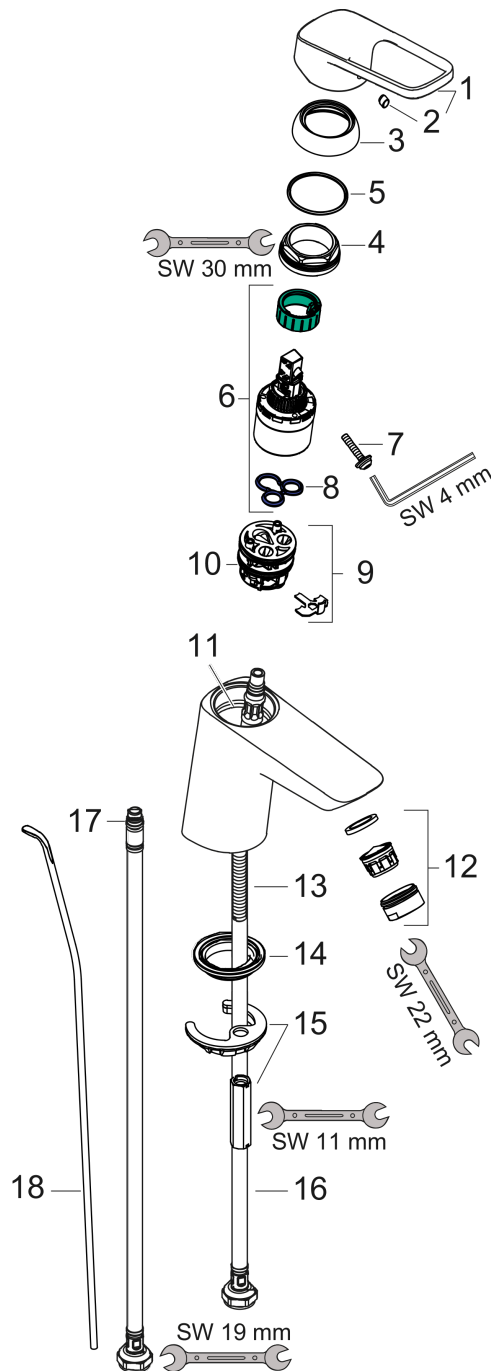

Détails de l'article

EAN

4059625010211

Technologie

Certificats

Photo du produit

Plan géométral

Logis Loop

Mitigeur de lavabo 100 Eco CH3 CoolStart, avec tirette et vidage synthétique

Surfaces: **chromé** Numéro d'article: **71154000**

Schéma d'écoulement

Logis Loop

Mitigeur de lavabo 100 Eco CH3 CoolStart, avec tirette et vidage synthétique

Surfaces: **chromé** Numéro d'article: **71154000**

Vue éclatée

Année de construction: >06/17

Logis Loop**Mitigeur de lavabo 100 Eco CH3 CoolStart, avec tirette et vidage synthétique**Surfaces: **chromé** Numéro d'article: **71154000****Liste des pièces détachées**

Année de construction: >06/17

| Pos. | Description | Numéro d'article | GP | UE |
|------|--|------------------|----|----|
| 1 | poignée | 93135000 | - | 1 |
| 2 | cache vis | 96338000 | - | 1 |
| 3 | rosace | 97406000 | - | 1 |
| 4 | écrou à six pans | 97209000 | - | 1 |
| 5 | joint torique 32x2 | 98193000 | - | 1 |
| 6 | cartouche cpl. | 92730000 | - | 1 |
| 7 | vis | 95140000 | - | 1 |
| 8 | joint | 95008000 | - | 1 |
| 9 | adapteur pour cartouche | 98324000 | - | 1 |
| 10 | joint torique 30x2 | 98186000 | - | 1 |
| 11 | joint torique 35x2 | 92604000 | - | 1 |
| 12 | mousseur M24x1 (5 l/min) | 92372000 | - | 1 |
| 13 | vis M8 x 68 | 97736000 | - | 1 |
| 14 | joint Ø 42 | 98722000 | - | 1 |
| 15 | fixation cpl. | 96016000 | - | 1 |
| 16 | flexible de raccordement 450 mm M8x0,75 G3/8 | 97206000 | - | 1 |
| 17 | joint torique 6,6x1,6 | 93019000 | - | 1 |
| 18 | tirette | 96657000 | - | 1 |
| a | vidage lavabo | 92168000 | - | 1 |