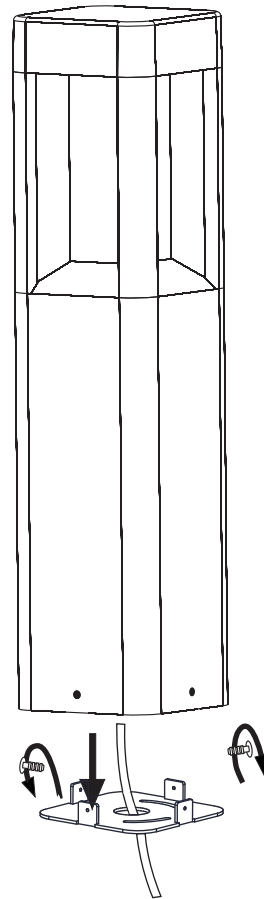

ref. 71198
h.205mm

ref. 71199
h.120mm

1

2

5

4

LIGHT SOURCE - FUENTE DE LUZ

SMD LED 8W 3000K 180Lm INCL

TECHNICAL FEATURES - CARACTERÍSTICAS TÉCNICAS

| | | | | |
|--|--|--|--|-------------------------|
| | | | | 100V-240V ~50Hz/60Hz |
|--|--|--|--|-------------------------|