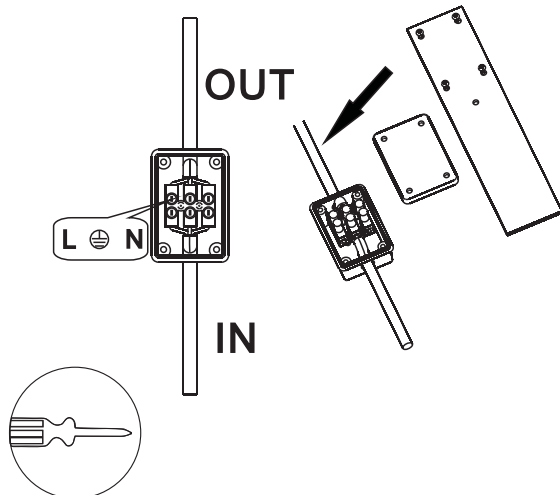

ref. 71198
h.205mm

ref. 71199
h.120mm

1

2

5

4

LIGHT SOURCE - FUENTE DE LUZ

SMD LED 8W 3000K 180Lm INCL