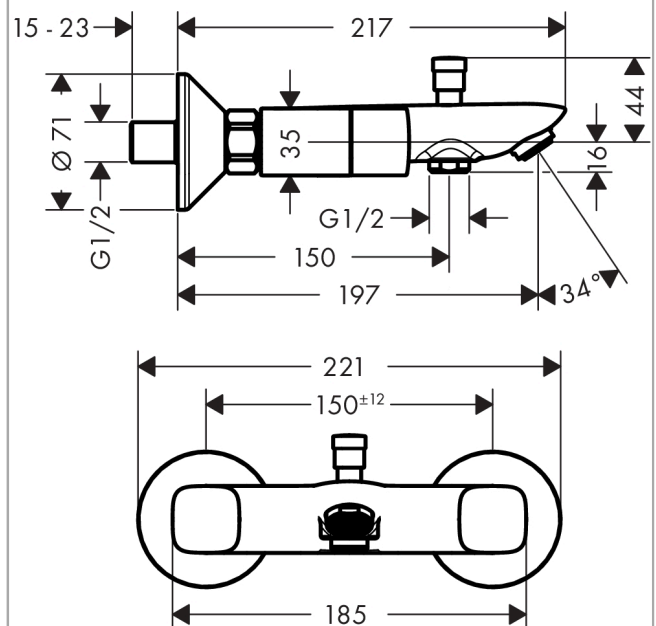

##### Caractéristiques

- type de raccordement: raccords S
- entraxe: 150 mm ± 12 mm
- débit du bec déverseur sous 3 bars: 26 l/min
- débit de la douchette sous 3 bars: 17 l/min
- mécanismes céramiques chaud/froid 90°
- inverseur avec réinitialisation automatique
- clapet anti-retour intégré
- avec silencieux
- Convient au chauffe-eau instantané
- ACS 16 ACC NY 186, valide jusqu'au 03.06.2021

#### Technologie

#### Plan géométral