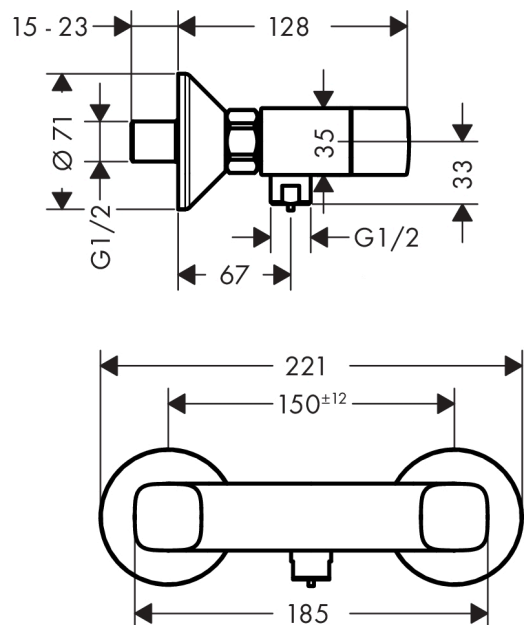

##### Caractéristiques

- type de raccordement: raccords S
- entraxe: 150 mm ± 12 mm
- débit de la douchette sous 3 bars: 17 l/min
- mécanismes céramiques chaud/froid 90°
- clapet anti-retour
- avec silencieux
- Convient au chauffe-eau instantané
- ACS 16 ACC NY 186, valide jusqu'au 03.06.2021

#### Plan géométral