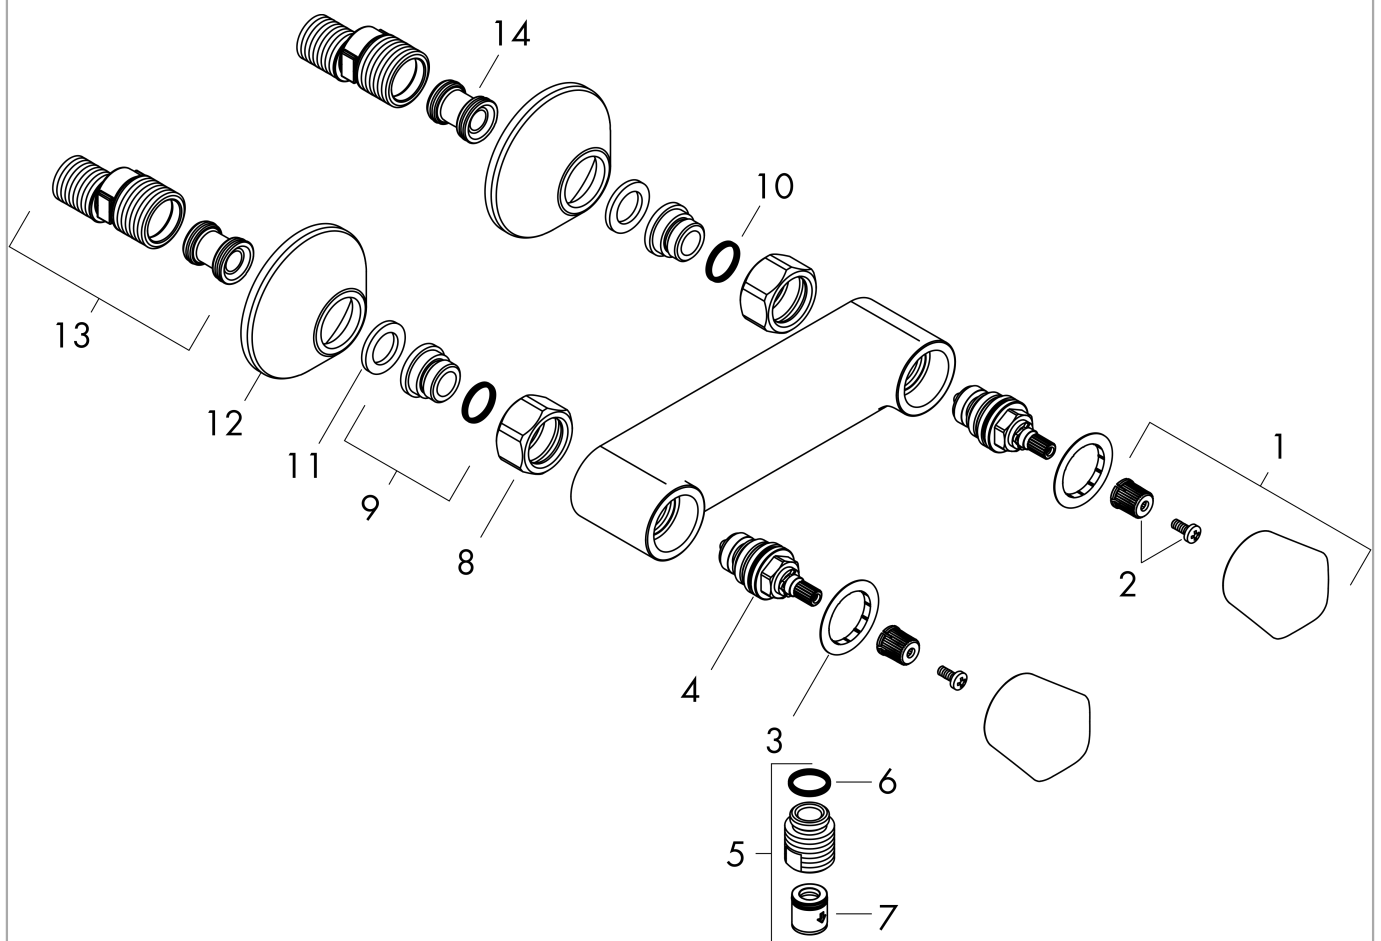

Logis
Mélangeur douche

Surfaces: **chromé**   Numéro d'article: **71263000**

Vue éclatée

Année de construction: >01/15

Logis

Mélangeur douche

Surfaces: chromé Numéro d'article: 71263000

Liste des pièces détachées

Année de construction: >01/15

Pos.	Description	Numéro d'article	GP	UE
1	poignée	92536000	-	1
2	entraîneur + vis	98932000	-	1
3	set des bagues couleur eau chaude/froide	96299000	-	1
4	mécanisme d'arrêt fermer à droite	94009000	-	1
5	Coude de raccordement	96044000	-	1
6	joint torique 14x2	98129000	-	1
7	set des clapet anti-retour DW 15	94074000	-	1
8	set des écrou à six pans	96157000	-	1
9	raccord	97220000	-	1
10	joint torique 15x2	98163000	-	1
11	filtre	96922000	-	1
12	rosace Ø 70 mm	94135000	-	1
13	set des raccord-S (±12 mm)	94140000	-	1
14	amortisseur anti-coup de bélier	96429000	-	1
a	set des raccord-S (±32 mm)	98592000	-	1