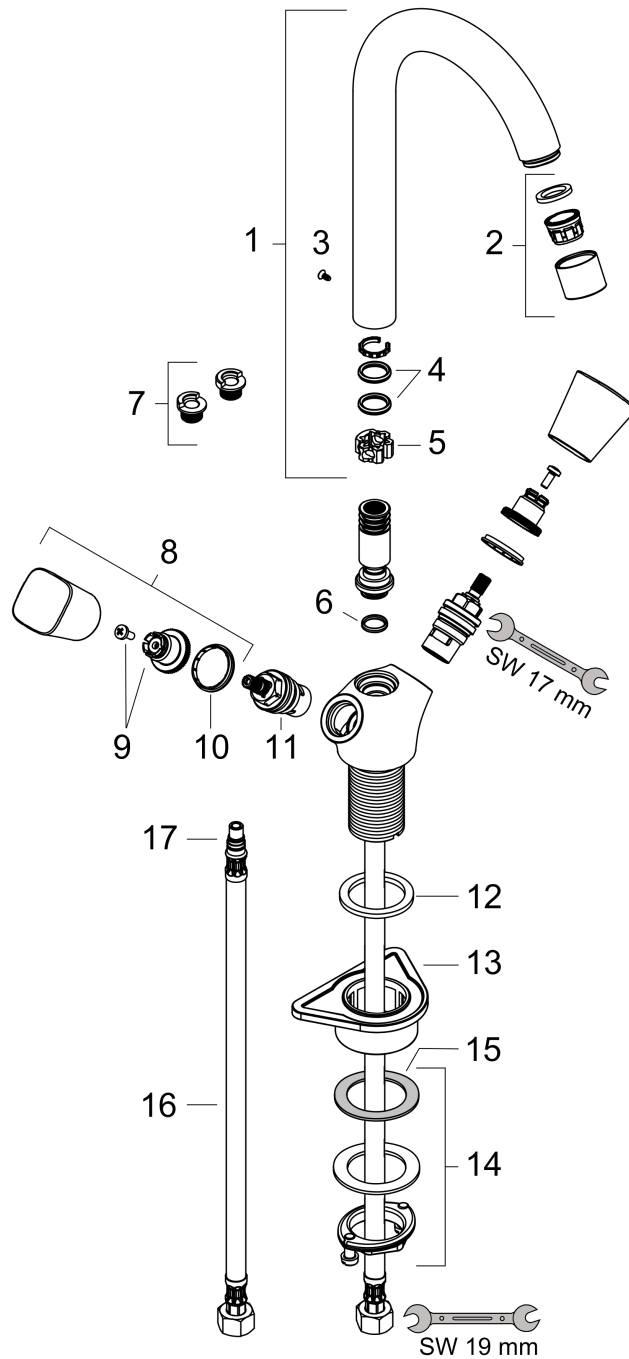

#### Plan géométral

#### Schéma d'écoulement

**Logis M31**

**Mélangeur cuisine 220, 1 jet**

Surfaces: **chromé** Numéro d'article: **71280000**

**Vue éclatée**

Année de construction: >01/15

**Logis M31****Mélangeur cuisine 220, 1 jet**Surfaces: **chromé** Numéro d'article: **71280000****Liste des pièces détachées**

Année de construction: &gt;01/15

Pos.	Description	Numéro d'article	GP	UE
1	bec cpl.	92223000	-	1
2	mousseur M22x1 (15 l/min)	92368000	-	1
3	vis	97662000	-	1
4	joint torique 14x2,5	98189000	-	1
5	anneau de axial	97558000	-	1
6	joint torique 12x2	98214000	-	1
7	set des bagues d'arrêt (110° / 150°)	98486000	-	1
8	poignée	92221000	-	1
9	entraîneur + vis	94184000	-	1
10	set des bagues couleur eau chaude/froide	92225000	-	1
11	mécanisme d'arrêt fermer à droite	94009000	-	1
12	manchon	98749000	-	1
13	set de fixation	97523000	-	1
14	fixation cpl. (Ø 32)	13961000	-	1
15	anneau plastique	97548000	-	1
16	flexible de raccordement 600 mm M8x0,75 G3/8	96556000	-	1
17	joint torique 7x1,5	98422000	-	1
a	rallonge 35mm pour fixation	13898000	-	1