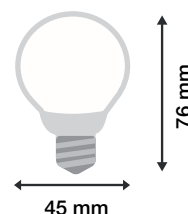

### Ref. 71381

Culot : E27

**Lumens : 495**

Puissance absorbée : 4W

Puissance restituée : ≈35W

Finition : Claire

**Dimmable : Oui**

Température couleur : 2700°K

Allumage : Immédiat

Angle : 300°

Matériaux utilisés : Verre + Aluminium

Durée de vie théorique de la LED : 30,000 Heures

ON/OFF > 100 000

Indice de protection IP : IP40

Poids Net : 0,019 Kg