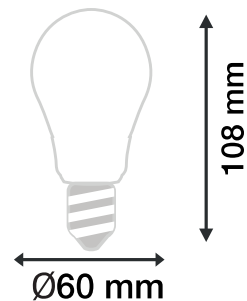

Finition : Dépoli

Lumens : 770 Lm

Puissance absorbée : 7W

Puissance restituée : ≈63W

Dimmable : Non

Température couleur : 2700K

Dimensions (Ø x H) : Ø60 x 108 mm

Emballage : Boite

Durée de vie théorique de la LED : 30,000 Heures

ON/OFF > 100 000

Indice de protection IP : IP20

Poids Net : ≈0.032 Kg

Ampoule à filament

Dimensions

*nouveau classement énergétique conforme à la réglementation en vigueur depuis le 01/09/2021