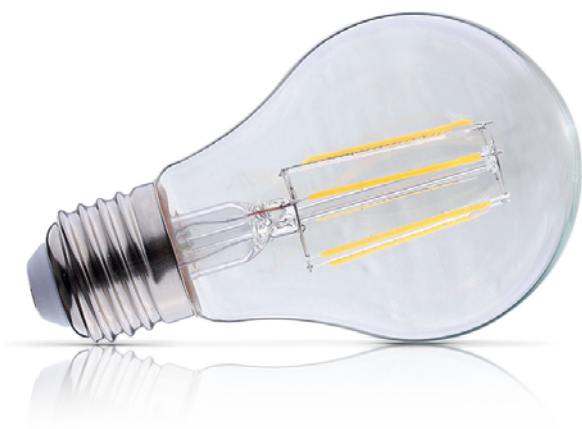

AMPOULE LED COB A FILAMENT - E27 - 8W - 2700°K

REF : 71461

Ref. 71461

Culot : E27

Finition : Claire

Puissance absorbée : 8W

Puissance restituée : $\approx$ 70W

Dimmable : Oui

Température couleur : 2700°K

Lumens : 880

EN 62 471 : Groupe 0

Taille ($\varnothing$ x H) : $\varnothing$ 60 x 108 mm

Emballage : Boite

EAN : 3760173784059

Paramètres Optiques

Efficacité Lumineuse : $>$ 90%

Index Rendu Couleur (IRC) : $>$ 80

Lumens / watt : $\approx$ 110 Lm/w

Paramètres Electriques

Classification énergétique : **A⁺**

Voltage : AC 85-265V

Fréquence : 50~60Hz

Puissance à l'allumage : $>$ 95%

Température et humidité de travail :

-20 °C- +45 °C/10%-70%

Allumage : Immédiat

Angle : 300°

Matériaux utilisés : Verre + Aluminium

Durée de vie théorique de la LED : 30,000 Heures

ON/OFF $>$ 100 000

Indice de protection IP : IP40

Poids Net : $\approx$ 0.031 Kg

Ampoule à filament

*Les produits présentés dans les documents, offres commerciales, catalogues ou fiches techniques sont soumis à modification sans préavis.
Les caractéristiques ne deviennent contractuelles qu'après accord écrit de la direction de MIIDEX.*