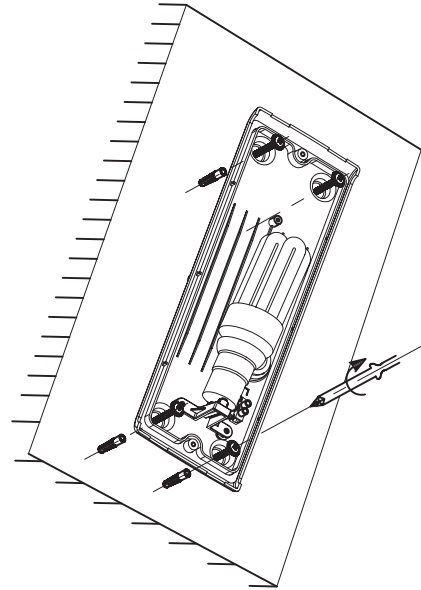

Fiche Faro Applique VIEW

**Applique VIEW - Gris foncé - 15W -
IP54 - Sans ampoule**

Réf 71519

43.00€^{TTC*}

Voir le produit : <https://www.domomat.com/54383-applique-view-gris-fonce-15w-ip54-sans-ampoule-faro-71519.html>

*Le produit Applique VIEW - Gris foncé - 15W - IP54 - Sans ampoule
est en vente chez Domomat !*

OFF

①

②

③

④

⑤

BOMBILLAS - BULBS

1 x E27

CFL Max. 15W (NOT INCL)

ICONOS - ICONES

1 	2 	3 IP54
4 	5 	6
7	8	9

CARACTERÍSTICAS ESPECÍFICAS
SPECIFIC FEATURES

220-240V~50Hz