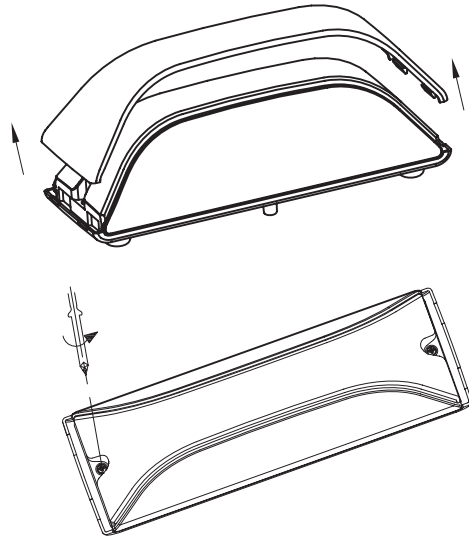

Fiche Faro Applique VIEW

**Applique VIEW - Gris foncé - 15W -
IP54 - Sans ampoule**

Réf 71519

43.00€^{TTC*}

Voir le produit : <https://www.domomat.com/54383-applique-view-gris-fonce-15w-ip54-sans-ampoule-faro-71519.html>

*Le produit Applique VIEW - Gris foncé - 15W - IP54 - Sans ampoule
est en vente chez Domomat !*

OFF

①

②

③

④

⑤

BOMBILLAS - BULBS