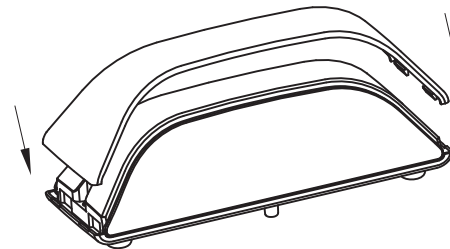

*Le produit Applique VIEW - Gris foncé - 15W - IP54 - Sans ampoule
est en vente chez Domomat !*

OFF

①

②

③

④

⑤

BOMBILLAS - BULBS