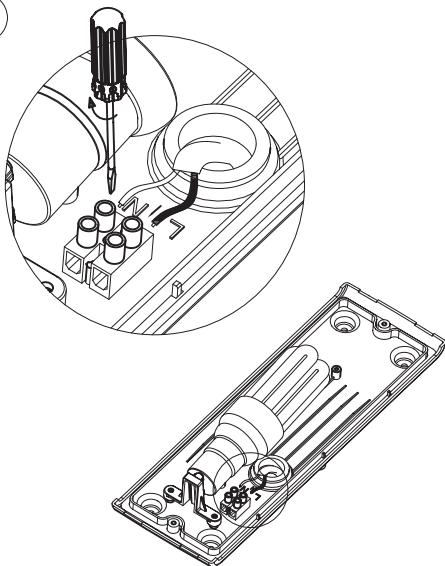

Fiche Faro Applique VIEW

**Applique VIEW - Gris foncé - 15W -
IP54 - Sans ampoule**

Réf 71519

43.00€^{TTC*}

Voir le produit : <https://www.domomat.com/54383-applique-view-gris-fonce-15w-ip54-sans-ampoule-faro-71519.html>

*Le produit Applique VIEW - Gris foncé - 15W - IP54 - Sans ampoule
est en vente chez Domomat !*

OFF

①

②

③

④

⑤

BOMBILLAS - BULBS

1 x E27

CFL Max. 15W (NOT INCL)

ICONOS - ICONES

1 	2 	3 IP54
4 	5 	6
7	8	9

CARACTERÍSTICAS ESPECÍFICAS
SPECIFIC FEATURES

220-240V~50Hz