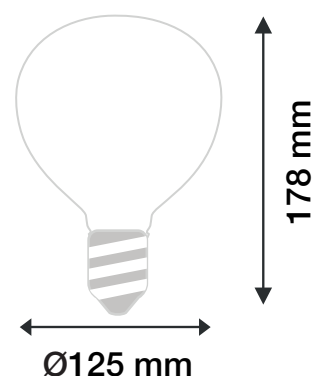

Culot : E27

Finition : Golden

Flux sortant : 1000 lm

Puissance absorbée : 8W

Température couleur : 2700K

Dimmable : Non

Dimensions (Ø x H) : Ø125 x 178 mm

Emballage : Boite

Facteur de puissance : 0,77

Matériaux utilisés : Verre + Aluminium

Durée de vie : 30,000h

Poids Net : ≈0.098 Kg

Dimensions

**nouveau classement énergétique conforme à la réglementation en vigueur depuis le 01/09/2021*