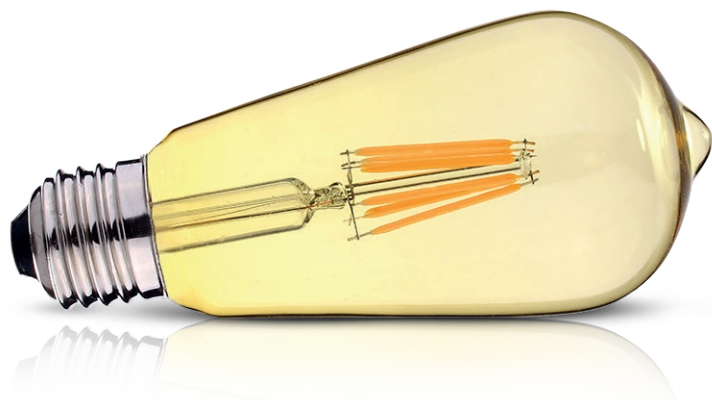

7159 | Vision EL Produit

**Ampoule LED à filament COB - E27 -
8W - 2700K - 880lm - Non dimmable**
Réf 7159

5.62€^{TTC*}

Voir le produit : <https://www.domomat.com/23340-ampoule-led-a-filament-cob-e27-8w-2700k-880lm-non-dimmable-vision-el-7159.html>

*Le produit Ampoule LED à filament COB - E27 - 8W - 2700K - 880lm - Non dimmable
est en vente chez Domomat !*

AMPOULE LED COB A FILAMENT - E27 - 8W - 2700°K

REF : 7159

Ref. 7159

Culot : E27

Finition : Golden

Puissance absorbée : 8W

Puissance restituée : ≈70W

Dimmable : Non

Température couleur : 2700°K

Lumens : 1050

EN 62 471 : Groupe 0

Taille (Ø x H) : Ø65 x 144 mm

Emballage : Boite

Puissance à l'allumage : > 95%

Température et humidité de travail :

-20 °C- +45 °C/10%-70%

Allumage : Immédiat

Angle : 300°

Matériaux utilisés : Verre + Aluminium

Durée de vie théorique de la LED : 30,000 Heures