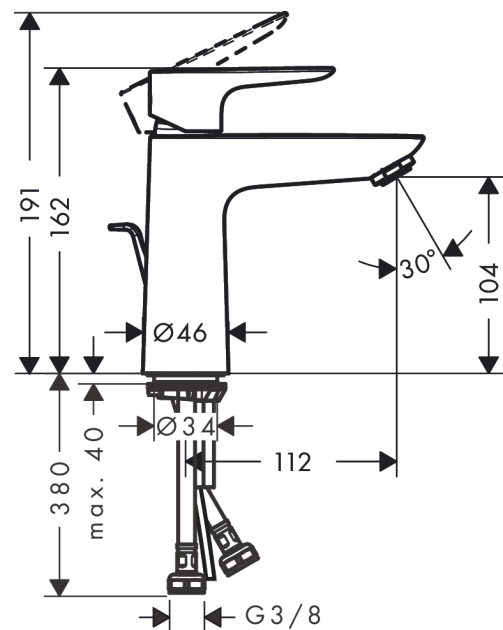

Description

Caractéristiques

- comprenant : mitigeur de lavabo, garniture de vidage
- ComfortZone 110
- bec fixe
- Longueur 112 mm
- jet normal
- débit sous 3 bars: 5 l/min
- cartouche céramique
- limiteur de température réglable
- convient au chauffe-eau instantané
- garniture de vidage 1 ¼"
- matériau de la garniture de vidage: métallique
- E00, CH3, A2, U3
- CoolStart : démarrage en eau froide en position de poignée centrée
- ACS 17 ACC LY 654, valide jusqu'au 20.06.2022
- NF_375-M1-19-3

Détails de l'article

GTIN

4011097770734

Technologie

Certificats

Photo du produit

Plan géométral

Talis E
Mitigeur de lavabo 110 CH3 CoolStart avec tirette et vidage
 Surfaces: **chromé** Numéro d'article: **71713000**

Schéma d'écoulement