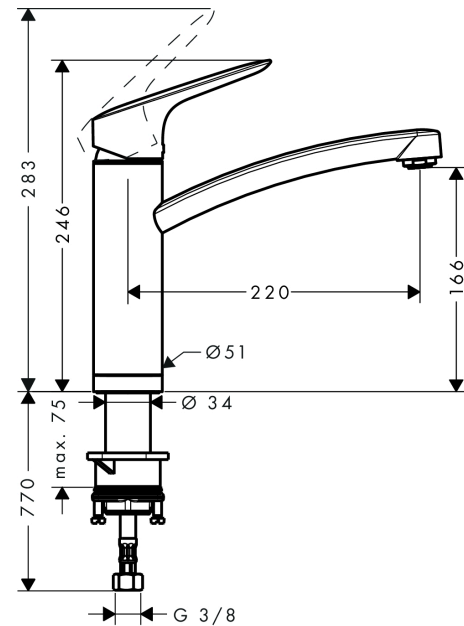

Description

Caractéristiques

- ComfortZone 160
- bec orientable à 150°
- déclinable pour montage devant une fenêtre
- installation devant un fenêtre, peut être posé à plat
- jet normal
- cartouche céramique
- raccordement flexible G $\frac{3}{8}$
- convient au chauffe-eau instantané
- comprenant: mitigeur de cuisine, raccordement flexibles, set de fixation, instruction de montage
- ACS 17 ACC LY 653, valide jusqu'au 20.07.2022

Détails de l'article

GTIN

4011097775487

Technologie

Certificats

Photo du produit

Plan géométral

Schéma d'écoulement