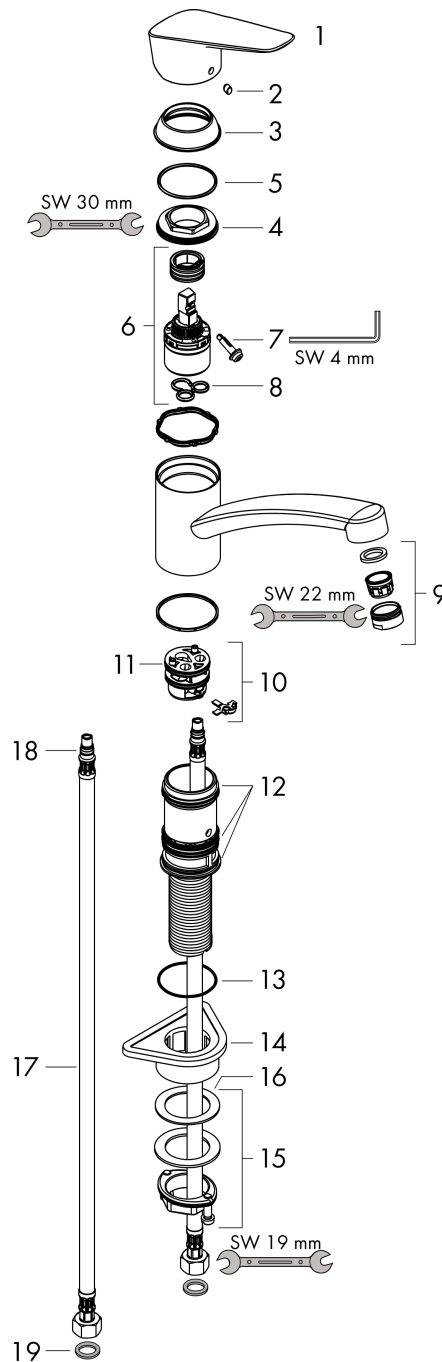

Logis M31

Mitigeur de cuisine 160, Eco C3, 1jet

Surfaces: **chromé**   Numéro d'article: **71839000**

Vue éclatée

Année de construction: >03/15

Logis M31

Mitigeur de cuisine 160, Eco C3, 1jet

Surfaces: **chromé** Numéro d'article: **71839000**

Liste des pièces détachées

Année de construction: >03/15

Pos.	Description	Numéro d'article	GP	UE
1	poignée	92466000	-	1
2	cache vis	96338000	-	1
3	rosace	97995000	-	1
4	écrou à six pans	97996000	-	1
5	joint torique 41x2	98212000	-	1
6	cartouche cpl.	92530000	-	1
7	vis	95140000	-	1
8	joint	95008000	-	1
9	mousseur M24x1 (15 l/min)	92510000	-	1
10	adapteur pour cartouche	98750000	-	1
11	joint torique 30x2	98186000	-	1
12	set de joint plat	98702000	-	1
13	joint torique 36x2,5	98190000	-	1
14	set de fixation	97523000	-	1
15	fixation cpl. (Ø 34)	95049000	-	1
16	anneau plastique	97548000	-	1
17	flexible de raccordement 600 mm M8x0,75 G3/8	96556000	-	1
18	joint torique 7x1,5	98422000	-	1
19	set de joint plat	95581000	-	1