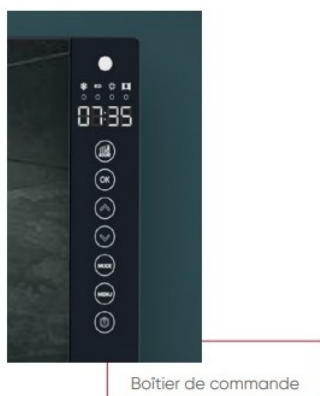

## 720110 | Atlantic produit

**Radiateur soufflant électrique  
Atlantic Telia avec 2 barres et une  
patère latérale - 1800W - Gris**  
Réf 720110

**259.90€<sup>TTC\*</sup>**

Voir le produit : <https://www.domomat.com/33969-radiateur-soufflant-electrique-telia-avec-2-barres-et-une-patere-laterale-1800w-gris-atlantic-720110.html>

## UNE INTÉGRATION AISÉE

- > Allure moderne et épurée grâce à **sa petite taille et sa faible épaisseur**
- > **3 modèles** pour s'adapter au quotidien en fonction des besoins :
  - **Sans barre**, son format compact chauffera rapidement votre espace de vie
  - **Avec deux barres et une patère latérale**, il sera idéal dans la cuisine pour faire sécher les torchons et les garder à portée de main
  - Esthétique et pratique, le modèle **avec un miroir en plus**, s'intégrera parfaitement dans les petites salles de bains pour suspendre les serviettes