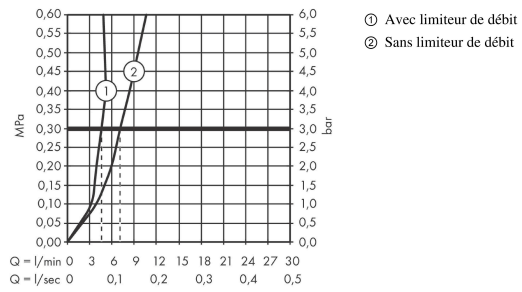

Talis S
Mitigeur de lavabo 100 CH3 CoolStart avec tirette et vidage
Surfaces: **chromé**   Numéro d'article: **72022000**

Schéma d'écoulement