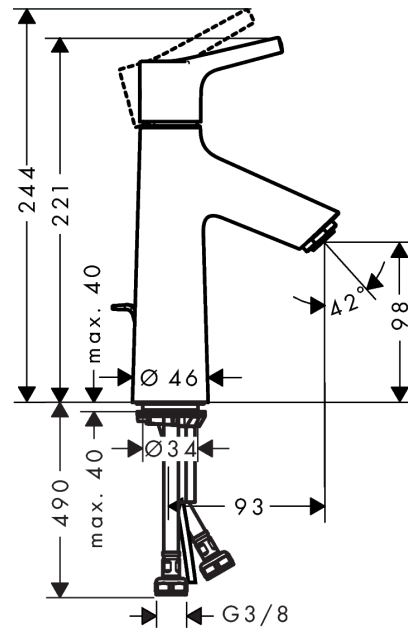

Description

Caractéristiques

- comprenant : mitigeur de lavabo, garniture de vidage
- ComfortZone 100
- Longueur 93 mm
- type de jet: jet normal
- débit maximal sous 3 bars de pression: 5 l/min
- cartouche céramique
- limiteur de température réglable
- convient au chauffe-eau instantané
- garniture de vidage 1 ¼"
- matériau de la garniture de vidage: métallique
- E00, CH3, A2, U3
- CoolStart : démarrage en eau froide en position de poignée centrée
- ACS 17 ACC LY 654, valide jusqu'au 20.06.2022
- NF_375-M1-20-3

Détails de l'article

EAN

4011097770147

Technologie

Certificats

Photo du produit

Plan géométral

Talis S
Mitigeur de lavabo 100 CH3 CoolStart avec tirette et vidage
 Surfaces: **chromé** Numéro d'article: **72022000**

Schéma d'écoulement

Talis S**Mitigeur de lavabo 100 CH3 CoolStart avec tirette et vidage**Surfaces: **chromé** Numéro d'article: **72022000****Liste des pièces détachées**

Année de construction: >04/17

Pos.	Description	Numéro d'article	GP	UE
1	-	92633000	-	1
2	cache vis	95704000	-	1
3	rosace	92625000	-	1
4	écrou à six pans	92627000	-	1
5	joint torique 27x1,5	92527000	-	1
6	cartouche cpl.	97685000	-	1
7	joint	98865000	-	1
8	adapteur pour cartouche	92628000	-	1
9	adapteur pour cartouche	95975000	-	1
10	joint torique 23x2	98398000	-	1
11	mousseur M24x1 (5 l/min)	13185000	-	1
12	vis M8 x 68	97736000	-	1
13	joint	97608000	-	1
14	fixation cpl.	96016000	-	1
15	flexible de raccordement 600 mm M8x0,75 G3/8	96556000	-	1
16	joint torique 6,6x1,6	93019000	-	1
17	tirette	96657000	-	1
a	vidage lavabo	94139000	-	1