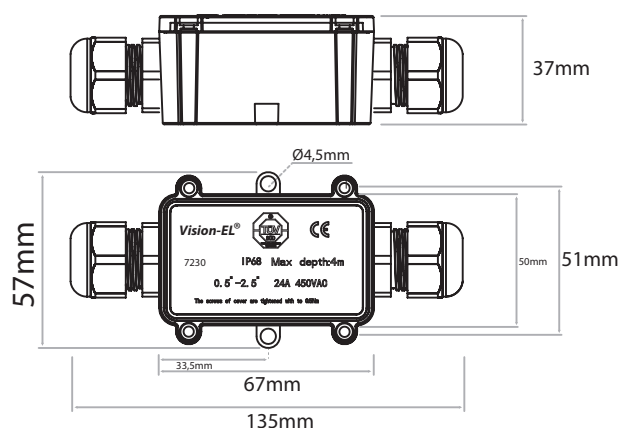

7230 | Vision EL fiche

Boite de dérivation étanche - 2 entrées - IP68

Réf 7230

7.88€^{TTC*}

Voir le produit : <https://www.domomat.com/55323-boite-de-derivation-etanche-2-entrees-ip68-vision-el-7230.html>

Le produit Boite de dérivation étanche - 2 entrées - IP68 est en vente chez Domomat !

BOITE DE DERIVATION ETANCHE 2 ENTRÉES

REF : 7230

Ref. 7230

Produit : Boite de dérivation étanche 2 entrées

Ampère : 24A/450VAC

Diamètre câble électrique : 9mm à 12mm

Dimensions : 135 x 57 x 37mm

EAN : 3701124412881

Paramètres

Matériaux utilisés : Nylon + PC

Indice de protection IP : IP68

Indice de protection IK : IK08

Poids Net : 0.086 Kg