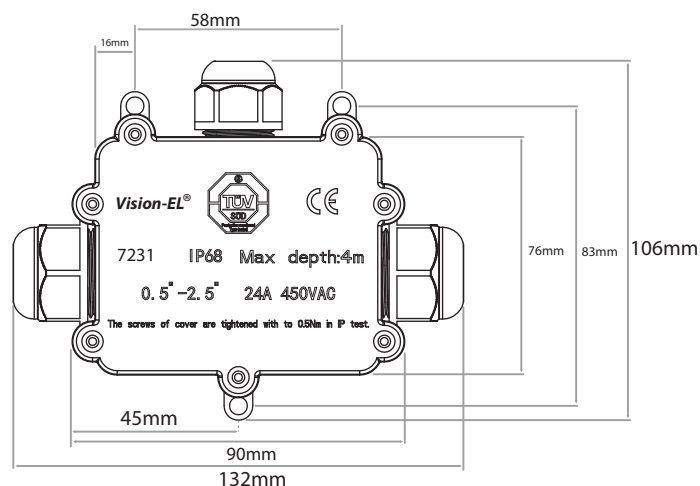

Le produit Boite de dérivation étanche - 3 entrées - IP68 est en vente chez Domomat !

BOITE DE DERIVATION ETANCHE 3 ENTRÉES

REF : 7231

Classe 1

Ref. 7231

Produit : Boite de dérivation étanche 3 entrées

Ampère : 24A/450VAC

Diamètre câble électrique : 8mm à 12mm

Dimensions : 132 x 106 x 37mm

EAN : 3701124412898

Paramètres

Matériaux utilisés : Nylon + PC

Indice de protection IP : IP68

Indice de protection IK : IK08

Poids Net : 0.120Kg