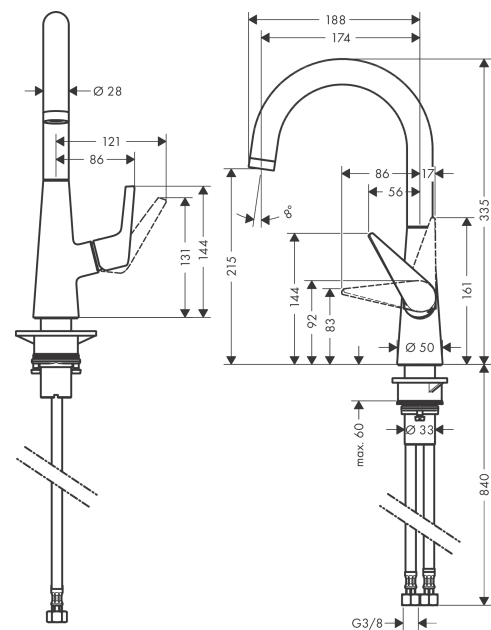

Talis M51

Mitigeur de cuisine 220, 1 jet

Surfaces: **chromé** Numéro d'article: **72814000**

Description

Caractéristiques

- ComfortZone 220
- bec orientable possible sur 3 niveaux 110°, 150° ou 360°
- jet normal
- débit maximal sous 3 bars de pression: 10 l/min
- cartouche céramique
- raccordement flexible G 3/8
- limiteur de température réglable
- convient au chauffe-eau instantané
- comprenant: mitigeur de cuisine, raccordement flexibles, set de fixation, instruction de montage
- ACS 17 ACC LY 653, valide jusqu'au 20.07.2022

Détails de l'article

EAN

4011097823621

Technologie

Certificats

Photo du produit

Plan géométral

Schéma d'écoulement

Talis M51
Mitigeur de cuisine 220, 1 jet
 Surfaces: **chromé** Numéro d'article: **72814000**

Vue éclatée

Année de construction: >12/18

Talis M51**Mitigeur de cuisine 220, 1 jet**Surfaces: **chromé** Numéro d'article: **72814000****Liste des pièces détachées**

Année de construction: >12/18

Pos.	Description	Numéro d'article	GP	UE
1	bec cpl.	93147000	-	1
2	mousseur M24x1 (15 l/min)	97691000	-	1
3	set des bagues d'arrêt (110° / 150°)	98486000	-	1
4	set de joint plat	92646000	-	1
5	joint torique 14x2,5	98189000	-	1
6	joint torique 11x3	92481000	-	1
7	vis	97662000	-	1
8	anneau de axial	97558000	-	1
9	poignée	93148000	-	1
10	rosace	95493000	-	1
11	écrou à six pans	98864000	-	1
12	joint torique 23x2	98398000	-	1
13	joint torique 27x1,5	92527000	-	1
14	joint torique 25x1,5	98146000	-	1
15	cartouche cpl.	97685000	-	1
16	joint	98865000	-	1
17	joint	92582000	-	1
18	set de fixation	97523000	-	1
19	fixation cpl. (Ø 34)	95049000	-	1
20	anneau plastique	97548000	-	1
21	flexible de raccordement 900 mm M8x0,75 G3/8	98758000	-	1
22	joint torique 7x1,5	98422000	-	1
23	set de joint plat	95581000	-	1