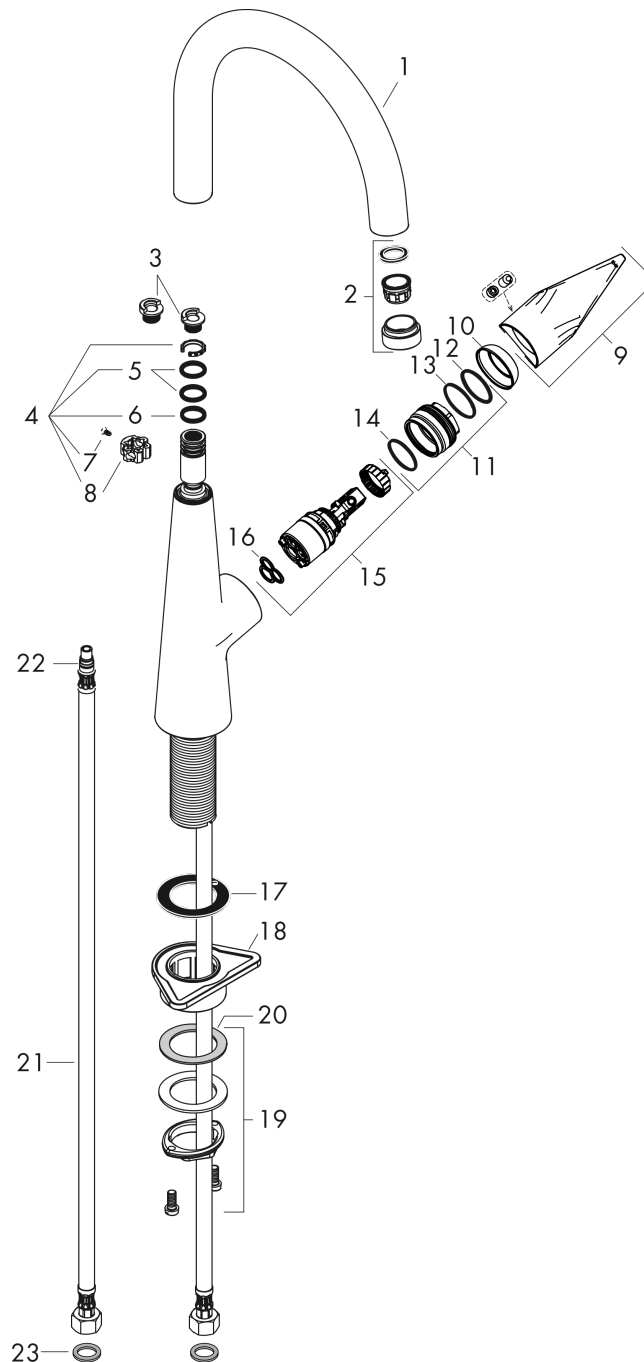

Talis M51

Mitigeur de cuisine 220, 1 jet

Surfaces: **chromé** Numéro d'article: **72814000**

Description

Caractéristiques

- ComfortZone 220
- bec orientable possible sur 3 niveaux 110°, 150° ou 360°
- jet normal
- débit maximal sous 3 bars de pression: 10 l/min
- cartouche céramique
- raccordement flexible G 3/8
- limiteur de température réglable
- convient au chauffe-eau instantané
- comprenant: mitigeur de cuisine, raccordement flexibles, set de fixation, instruction de montage
- ACS 17 ACC LY 653, valide jusqu'au 20.07.2022

Détails de l'article

EAN

4011097823621

Technologie

Certificats

Photo du produit

Plan géométral

Schéma d'écoulement

Talis M51
Mitigeur de cuisine 220, 1 jet
 Surfaces: **chromé** Numéro d'article: **72814000**

Vue éclatée

Année de construction: >12/18

Talis M51**Mitigeur de cuisine 220, 1 jet**Surfaces: **chromé** Numéro d'article: **72814000****Liste des pièces détachées**

Année de construction: >12/18

Pos.	Description	Numéro d'article	GP	UE
1	bec cpl.	93147000	-	1
2	mousseur M24x1 (15 l/min)	97691000	-	1
3	set des bagues d'arrêt (110° / 150°)	98486000	-	1
4	set de joint plat	92646000	-	1
5	joint torique 14x2,5	98189000	-	1
6	joint torique 11x3	92481000	-	1
7	vis	97662000	-	1
8	anneau de axial	97558000	-	1
9	poignée	93148000	-	1
10	rosace	95493000	-	1
11	écrou à six pans	98864000	-	1
12	joint torique 23x2	98398000	-	1
13	joint torique 27x1,5	92527000	-	1
14	joint torique 25x1,5	98146000	-	1
15	cartouche cpl.	97685000	-	1
16	joint	98865000	-	1
17	joint	92582000	-	1
18	set de fixation	97523000	-	1
19	fixation cpl. (Ø 34)	95049000	-	1
20	anneau plastique	97548000	-	1
21	flexible de raccordement 900 mm M8x0,75 G3/8	98758000	-	1
22	joint torique 7x1,5	98422000	-	1
23	set de joint plat	95581000	-	1