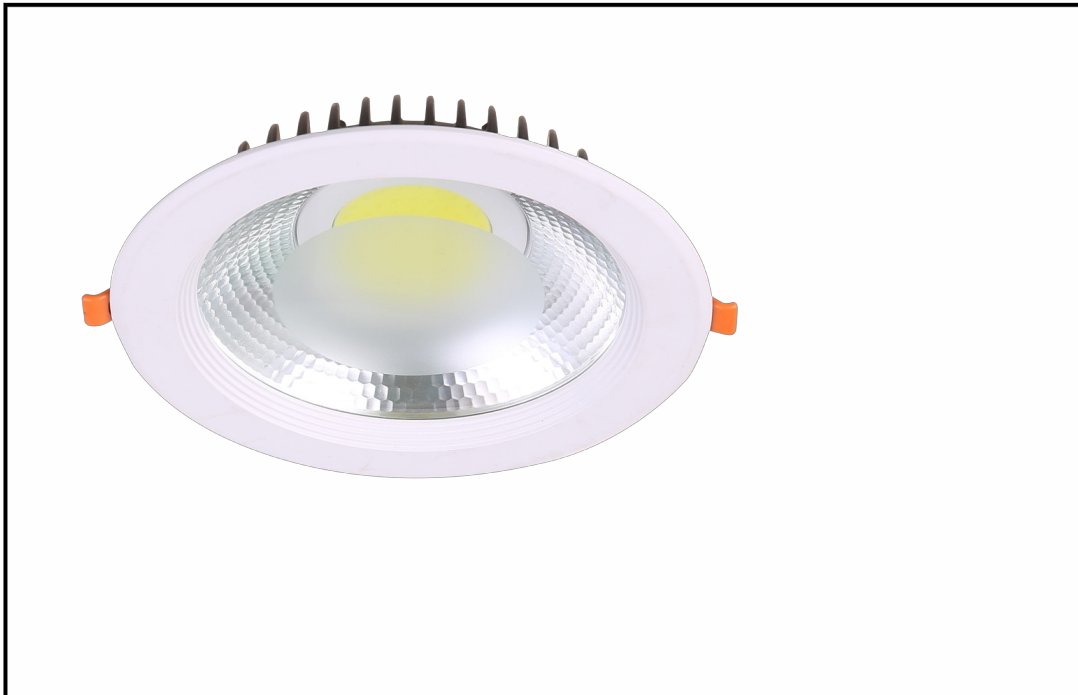

Spot Koby 25W

**Spot encastré Koby Arlux - 25W -
4000K - 2500Lm - IP20 - ø220mm**

Réf 730068

26.82€^{TTC*}

Voir le produit : <https://www.domomat.com/61092-spot-encastre-koby-arlux-25w-4000k-2500lm-ip20-o220mm-arlux-730068.html>

*Le produit Spot encastré Koby Arlux - 25W - 4000K - 2500Lm - IP20 - ø220mm
est en vente chez Domomat !*

- FR: Spot encastré Koby
- EN: Downlight Koby
- DE: Einbauleucht Koby
- IT: Spot da incasso Koby
- ES: Lugar empotrado Koby
- PL: Plamka świecąca utwierdzić Koby

	50000h
COB	 65°
 7-8m²	CRI > 80
 IP20	
220-240V	
ALU	CE

--	--

					
3297027300689	25W	2500lm	4000K	200mm	22x5,7 cm

SPOTS ENCASTRABLES

KOBY

2500 lumens

25W

7 à 8m²

4000K

EN: Downlight
DE: Einbauleucht
IT: Spot da incasso
ES: Lugar Empotrado
PL: Plamka świecąca utwierdzić

ArLUX