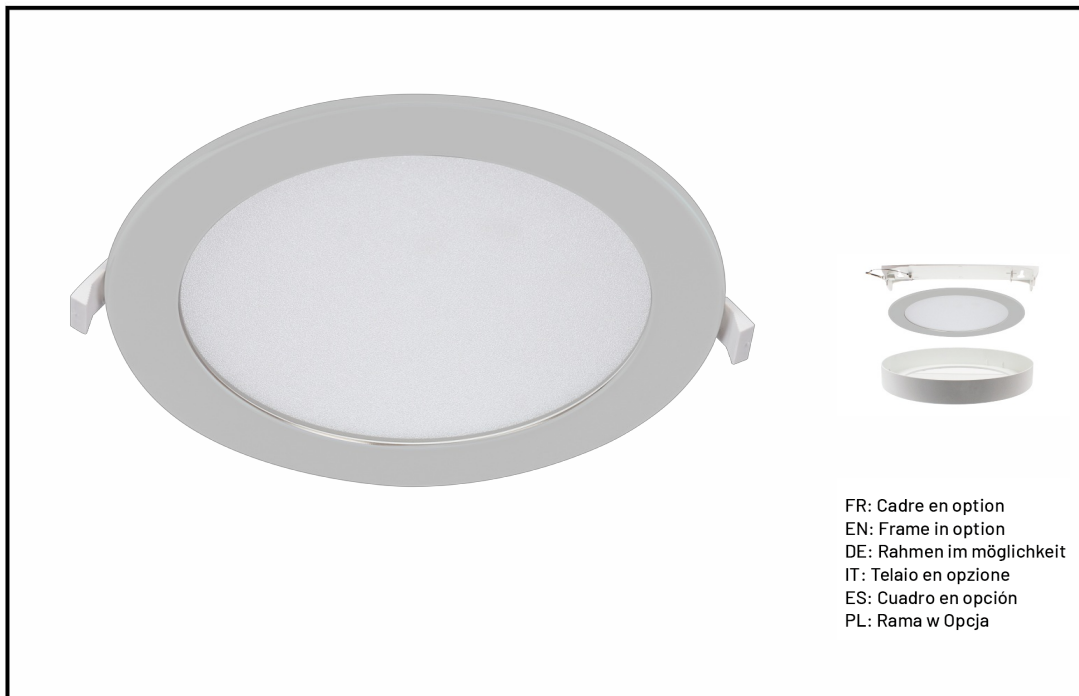

Saturn blanc 18W

**Spot encastré Saturn blanc Arlux -
18W - De 3000 à 6000K - 1550Lm -
IP20 - ø205mm**

Réf 730070

18.90€^{TTC*}

Voir le produit : <https://www.domomat.com/61102-spot-encastre-saturn-blanc-arlux-18w-de-3000-a-6000k-1550lm-ip20-o205mm-arlux-730070.html>

Le produit Spot encastré Saturn blanc Arlux - 18W - De 3000 à 6000K - 1550Lm - IP20 - ø205mm est en vente chez Domomat !

- FR: Spot encastré Saturn
- EN: Downlight Saturn
- DE: Einbauleucht Saturn
- IT: Spot da incasso Saturn
- ES: Lugar empotrado Saturn
- PL: Plamka ściwiecząca utwierdzić Saturn

FR: Cadre en option
 EN: Frame in option
 DE: Rahmen im möglichkeit
 IT: Telaio in opzione
 ES: Cuadro en opción
 PL: Rama w Opcja

	30000h
SMD 2835	120°
6-7m ²	CRI > 80
IP20	
220-240V	
PC	CE

Fr: Température de couleur réglable En: Adjustable color temperature De: Einstellbare Farbtemperatur Es: Temperatura de color ajustable It: Temperatura colore regolabile Pl: Regulowana temperatura barwowa	
---	--

3297027300702	18W	1550lm	3000-4000-6000K	205mm	22x3,1 cm