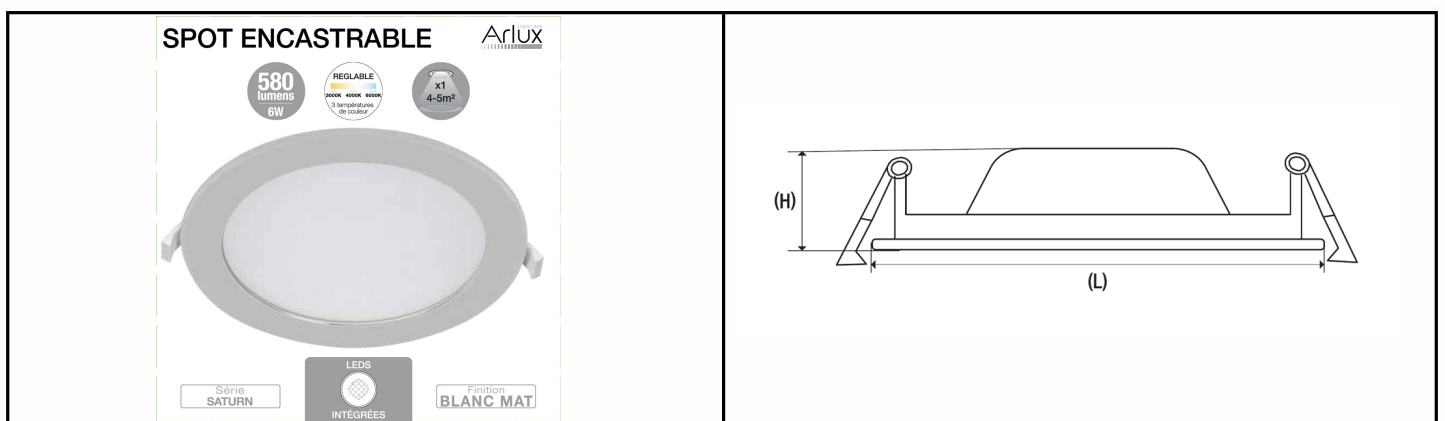

SPOT ENCASTRABLE ArLUX

580 lumens 6W

REGLEABLE
3000K 4000K 6000K
1 température de couleur réglable

x1 4-5m²

Série SATURN

LEDS INTÉGRÉES

Finition BLANC MAT

ARLUX

Traverse de la Bastidonne - 13400 Aubagne.

Tel: +33 (0)4 91 02 50 90 | Fax: +33 (0)4 91 93 74 59 | srvcom@arlux-lighting.fr

SAS au Capital de 800 000 euros | RCS Marseille 489 327 148