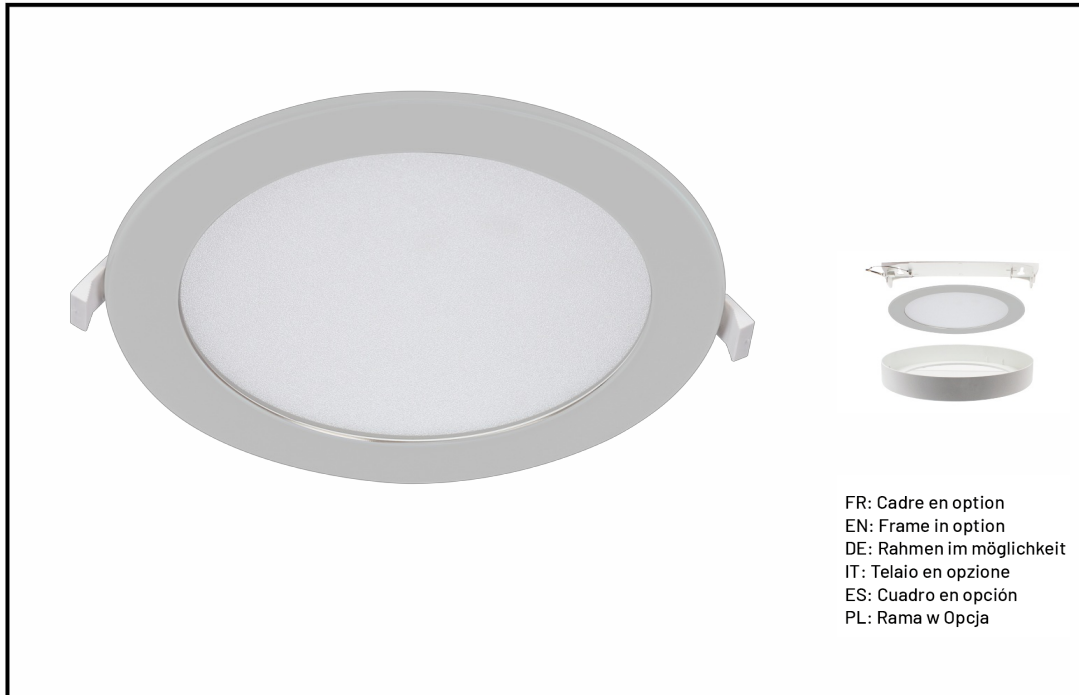

Spot Saturn 6W blanc

**Spot encastré Saturn blanc Arlux -
6W - De 3000 à 6000K - 580Lm - IP44
- ø115mm**

Réf 730110

6.90€^{TTC*}

Voir le produit : <https://www.domomat.com/61193--spot-encastre-saturn-blanc-arlux-6w-de-3000-a-6000k-580lm-ip44-o115mm-arlux-730110.html>

Le produit Spot encastré Saturn blanc Arlux - 6W - De 3000 à 6000K - 580Lm - IP44 - ø115mm

est en vente chez Domomat !

- FR: Spot encastré Saturn
- EN: Downlight Saturn
- DE: Einbauleucht Saturn
- IT: Spot da incasso Saturn
- ES: Lugar empotrado Saturn
- PL: Plamka ściwiecząca utwierdzić Saturn

FR: Cadre en option
 EN: Frame in option
 DE: Rahmen im möglichkeit
 IT: Telaio in opzione
 ES: Cuadro en opción
 PL: Rama w Opcja

	30000h
SMD 2835	120°
4-5m ²	CRI > 80
IP44	
220-240V	
PC	CE

Fr: Température de couleur réglable En: Adjustable color temperature De: Einstellbare Farbtemperatur Es: Temperatura de color ajustable It: Temperatura colore regolabile Pl: Regulowana temperatura barwowa	
---	--

3297027301105	6W	580lm	3000-4000-6000K	100mm	11,5x3,1 cm

SPOT ENCASTRABLE ArLUX

580 lumens 6W

REGLEABLE
3000K 4000K 6000K
1 température de couleur réglable

x1 4-5m²

Série SATURN

LEDS INTÉGRÉES

Finition BLANC MAT