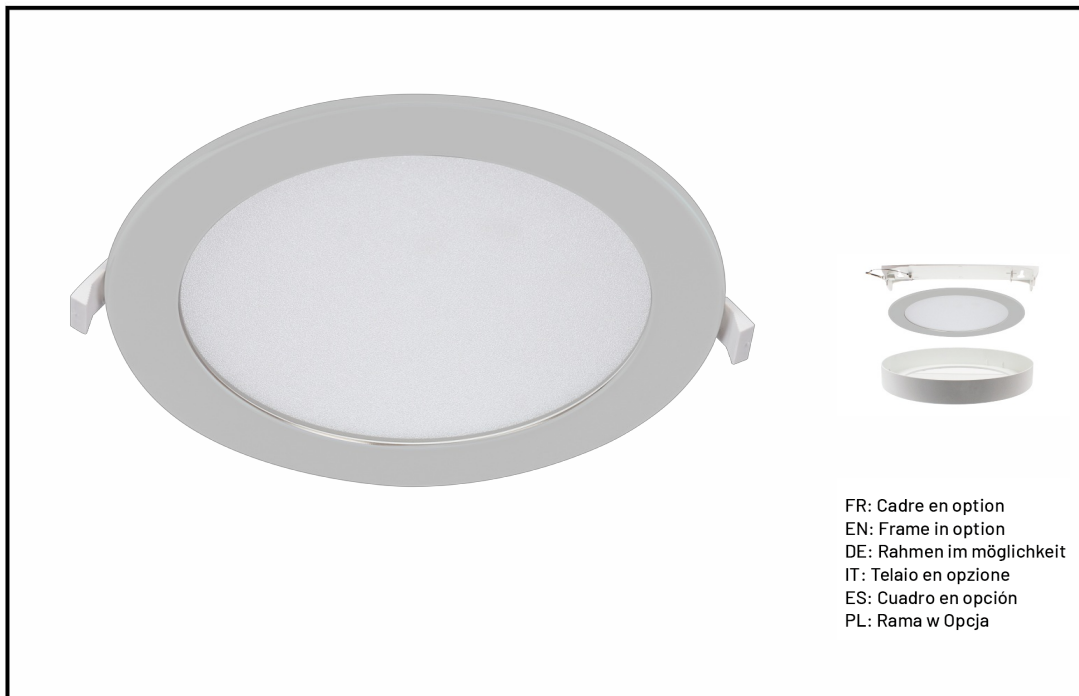

## Spot Saturn 12W blanc

**Spot encastré Saturn blanc Arlux -  
12W - De 3000 à 6000K - 1050Lm -  
IP44 - ø170mm**

Réf 730112

**9.90€<sup>TTC\*</sup>**

Voir le produit : <https://www.domomat.com/61198-spot-encastre-saturn-blanc-arlux-12w-de-3000-a-6000k-1050lm-ip44-o170mm-arlux-730112.html>

*Le produit Spot encastré Saturn blanc Arlux - 12W - De 3000 à 6000K - 1050Lm - IP44 -  
ø 170mm  
est en vente chez Domomat !*

\* : Prix sur le site Domomat.com au 03/05/2024. Le prix est susceptible d'être modifié.

- FR: Spot encastré Saturn
- EN: Downlight Saturn
- DE: Einbauleucht Saturn
- IT: Spot da incasso Saturn
- ES: Lugar empotrado Saturn
- PL: Plamka ściwiecząca utwierdzić Saturn

FR: Cadre en option  
 EN: Frame in option  
 DE: Rahmen im möglichkeit  
 IT: Telaio in opzione  
 ES: Cuadro en opción  
 PL: Rama w Opcja

3297027301129	12W	1050lm	3000-4000-6000K	150mm	17x3,1 cm